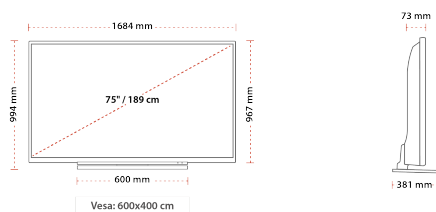

ВЕЛИЧИНА

ПРИКАЗ

Veličina Ekrana (cm & inch)	75" / 189cm
Tip Panela	DLED
Rezolucija	Ultra HD (3840 x 2160)
Svetlost	320

ЗВУК

Dolby Audio™	да
Audio izlazna snaga (RMS)	2x12W
Tip zvučnika	Довн Фиринг
Interni Subwoofer	да
DTS	да
Ekvilajzer	5 band
Onkyo	да

ПРИБОР

Daljinski upravljač	да
Baterija daljinskog upravljača	да
Kratko uputstvo za pokretanje	да
Mali daljinski upravljač	He

ВИДЕО

Wide Color Gamut	да
HDR	да
Dolby Vision HDR	да
TRU Flow	да
TRU Resolution	да
TRU Micro Dimming	да

TJUNER / PRENOS

HEVC (H.265) Decoder	да
Tip tjunera	HD DVB-T2/C/S2
UHD preko satelitske veze	да
Dualni Tjuner	He
Elektronski Programski vodič (EPG)	да
Automatsko pretraživanje	да
Kapacitet memorisanja programa (analognih)	200
Kapacitet memorisanja programa (digitalni S/S2)	10000
Kapacitet memorisanja programa (digitalni T/T2/C)	800

ВЕZE

CI+	да
HDMI™	4 HDMI
USB	2 USB
Komponentni (YPbPr) ulaz	via VGA
Kompozitni video/audio ulaz	да
Scart	He
Ethernet	да
Izlaz za slušalice	да
Ulaz za antenu	да
VGA (PC in - D-Sub15)	да

FUNKCIJE SMART TELEVIZORA

HBBTV ver 2.0.2	да
Audio-Video Sharing (AVS)	да
Smart Portal	да
Toshiba TV Smart Center	да
Web pregledač	да
Netflix	да
YouTube™	да
Bluetooth	да
Preslikavanje ekrana	да
Prime Video	да
Google Assistant	Works with Google
Amazon Alexa	Works with Alexa

MECHANICAL

Dimenzije sa ambalažom (mm)	1948 x 210 x 1170
Dimenzije bez ambalaže (mm)	381 x 1684 x 994
Dimenzije bez stalka (mm)	73x 1684 x 967
Bruto težina (kg)	56
Neto težina (kg)	44
VESA (zidni nosač) WxH	600mm x 400mm
Црцев Сизе	M8

НАПАЈАЊЕ / ЕНЕРГИЈА

Potrošnja energije u režimu pripravnosti (Prosek)	<0.5W
Radni napon / frekvencija	220-240V AC
12V TV (Mobile TV)	He