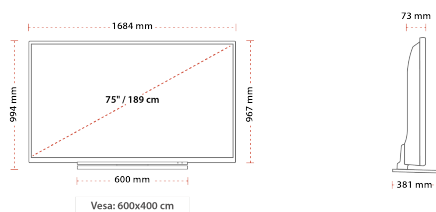

ПРИКАЗ

Veličina Ekrana (cm & inch)	75" / 189cm
Tip Panela	DLED
Rezolucija	Ultra HD (3840 x 2160)
Svetlost	320

ЗВУК

Dolby Audio™	да
Audio izlazna snaga (RMS)	2x12W
Tip zvučnika	Довн Фиринг
Interni Subwoofer	да
DTS	да
Ekvilajzer	5 band
Onkyo	да

MECHANICAL

Dimenzije sa ambalažom (mm)	1948 x 210 x 1170
Dimenzije bez ambalaže (mm)	381 x 1684 x 994
Dimenzije bez stalka (mm)	73x 1684 x 967
Bruto težina (kg)	56
Neto težina (kg)	44
VESA (zidni nosač) WxH	600mm x 400mm
Црцев Сизе	M8