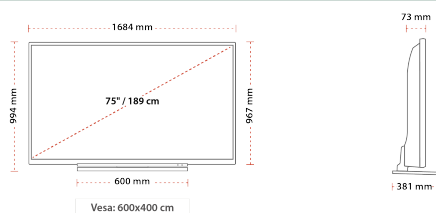

ВЕЛИЧИНА

ПРИКАЗ

Величина Екрана (cm & inch)	75" / 189cm
Тип Панаела	DLED
Резолуција	Ultra HD (3840 x 2160)
Светлост	350

ЗВУК

Dolby Audio™	DA
Audio izlazna snaga (RMS)	2x12W + 12W
Тип zvučnika	Down Firing
Interni Subwoofer	DA
Režimi zvuka	Muzika, Film, Govor, Klasika, Flat, Korisnik
DTS	DTS HD + DTS TruSurround
Ekvilajzer	5-pojasni
Onkyo	DA

ПРИБОР

Daljinski upravljač	DA
Baterija daljinskog upravljača	DA
Kratko uputstvo za pokretanje	DA
Mali daljinski upravljač	NE

ВИДЕО

Wide Color Gamut	DA
HDR	DA
Dolby Vision HDR	DA
TRU Flow	DA
TRU Resolution	DA
TRU Micro Dimming	DA

TJUNER / PRENOS

HEVC (H.265) Decoder	DA
Tip tjunera	HD DVB-T2/C/S2
UHD preko satelitske veze	DA
Dualni Tjuner	NE
Elektronski Programski vodič (EPG)	DA
Automatsko pretraživanje	DA
Kapacitet memorisanja programa (analognih)	800
Kapacitet memorisanja programa (digitalni S/S2)	10000
Kapacitet memorisanja programa (digitalni T/T2/C)	800

ВЕЗЕ

CI+	DA
HDMI™	4 HDMI
USB	2 USB
Komponentni (YPbPr) ulaz	preko VGA
Kompozitni video/audio ulaz	DA
Scart	NE
Ethernet	DA
Izlaz za slušalice	DA
Ulaz za antenu	DA
VGA (PC in - D-Sub15)	DA

FUNKCIJE SMART TELEVIZORA

HBBTV ver 2.0.2	DA
Audio-Video Sharing (AVS)	DA
Smart Portal	DA
Toshiba TV Smart Center	DA
Веб прегледач	DA
Netflix	DA
YouTube™	DA
Bluetooth	DA
Preslikavanje ekrana	DA
Prime Video	DA
Amazon Alexa	Works with Alexa

МЕХАНИКАЛ

Dimenzije sa ambalažom (mm)	1948 x 210 x 1170
Dimenzije bez ambalaže (mm)	381 x 1684 x 994
Dimenzije bez stalka (mm)	73x 1684 x 967
Bruto težina (kg)	55,5
Neto težina (kg)	43,5
VESA (zidni nosač) WxH	600mm x 400mm

НАПАЈАЊЕ / ЕНЕРГИЈА

Energetska klasa (ErP Rank)	A+
Potrošnja energije u režimu pripravnosti (Prosek)	<0.5W
SDR on mode energy consumption (kWh / 1000h)	160W
Radni napon / frekvencija	220-240VAC 50Hz
Luminansa %	72%
12V TV (Mobile TV)	NE