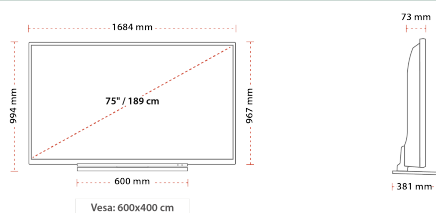

ВЕЗА

ВЕЛИЧИНА

ПРИКАЗ

Величина Екрана (cm & inch)	75" / 189cm
Тип Панаела	DLED
Резолуција	Ultra HD (3840 x 2160)
Светлост	350

ЗВУК

Dolby Audio™	DA
Audio izlazna snaga (RMS)	2x12W + 12W
Тип zvučnika	Down Firing
Interni Subwoofer	DA
Režimi zvuka	Muzika, Film, Govor, Klasika, Flat, Korisnik
DTS	DTS HD + DTS TruSurround
Ekvilajzer	5-pojasni
Onkyo	DA

MECHANICAL

Dimenzije sa ambalažom (mm)	1948 x 210 x 1170
Dimenzije bez ambalaže (mm)	381 x 1684 x 994
Dimenzije bez stalka (mm)	73x 1684 x 967
Bruto težina (kg)	55,5
Neto težina (kg)	43,5
VESA (zidni nosač) WxH	600mm x 400mm