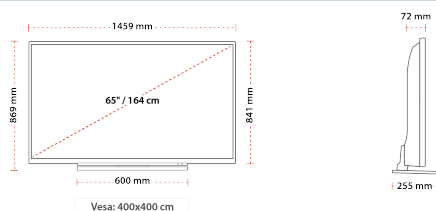

ВЕЛИЧИНА

ПРИКАЗ

Величина Екрана (cm & inch)	65" / 164cm
Тип Панаела	DLED
Резолуција	Ultra HD (3840 x 2160)
Светлост	350

ЗВУК

Dolby Audio™	DA
Audio izlazna snaga (RMS)	2x12W + 12W
Тип зvuчника	Down Firing
Интерни Subwoofer	DA
Режими звука	Музика, Film, Govor, Klasika, Flat, Korisnik
DTS	DTS HD + DTS TruSurround
Еквилажер	5-појасни
Onkyo	DA

ПРИБОР

Далјински управљач	DA
Батерија далјинског управљача	DA
Кратко упутство за покретање	DA
Мали далјински управљач	NE

ВИДЕО

Wide Color Gamut	DA
HDR	DA
Dolby Vision HDR	DA
TRU Flow	DA
TRU Resolution	DA
TRU Micro Dimming	DA

TJUNER / PRENOS

HEVC (H.265) Decoder	DA
Тип тјунера	HD DVB-T2/C/S2
UHD преко сателитске веже	DA
Дуални Тјунер	NE
Електронски Програмски водиљ (EPG)	DA
Аутоматско претраживање	DA
Капацитет меморисања програма (аналогних)	800
Капацитет меморисања програма (дигитални S/S2)	10000
Капацитет меморисања програма (дигитални T/T2/C)	800

ВЕЗЕ

CI+	DA
HDMI™	4 HDMI
USB	2 USB
Компонентни (YPbPr) улаз	преко VGA
Композитни видео/аудио улаз	DA
Scart	NE
Ethernet	DA
Изаз за слушалице	DA
Улаз за антenu	DA
VGA (PC in - D-Sub15)	DA

FUNKCIJE SMART TELEVIZORA

HBBTV ver 2.0.2	DA
Audio-Video Sharing (AVS)	DA
Smart Portal	DA
Toshiba TV Smart Center	DA
Веб прегледач	DA
Netflix	DA
YouTube™	DA
Bluetooth	DA
Пресликavaње екрана	DA
Prime Video	DA
Amazon Alexa	Works with Alexa

MECHANICAL

Димензије са амбалажом (mm)	1620 X 190 X 1006
Димензије без амбалаже (mm)	255 x 1459 x 869
Димензије без stalka (mm)	72 x 1459 x 841
Бруто тежина (kg)	37
Нето тежина (kg)	30
VESA (зидни носач) WxH	400mm x 400mm

НАПАЈАЊЕ / ЕНЕРГИЈА

Енергетска класа (ErP Rank)	A+
Потрошња енергије у режиму приправности (Prosek)	<0.5W
SDR on mode energy consumption (kWh / 1000h)	118W
Радни напон / фреквенција	220-240VAC 50Hz
Луминанса %	72%
12V TV (Mobile TV)	NE