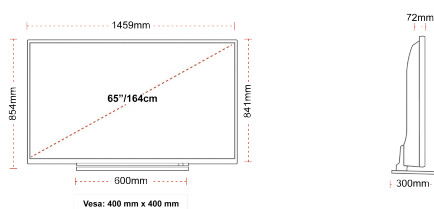

ВЕЛИЧИНА

ПРИКАЗ

Величина Екрана (cm & inch)	65" / 164cm
Тип Панаела	DLED
Резолуција	Ultra HD (3840 x 2160)
Светлост	350

ЗВУК

Dolby Audio™	DA
Audio izlazna snaga (RMS)	2x12W + 12W
Тип zvučnika	Down Firing
Interni Subwoofer	DA
Režimi zvuka	Muzika, Film, Govor, Klasika, Flat, Korisnik
DTS	DTS HD + DTS TruSurround
Ekvilajzer	5-pojasni
Onkyo	DA

ПРИБОР

Daljinski upravljač	Da
Baterija daljinskog upravljača	Da
Kratko uputstvo za pokretanje	Da
Mali daljinski upravljač	Da

ВИДЕО

Wide Color Gamut	DA
HDR	DA
Dolby Vision HDR	DA
TRU Flow	DA
TRU Resolution	DA
TRU Micro Dimming	DA

TJUNER / PRENOS

HEVC (H.265) Decoder	DA
Tip tjunera	HD DVB-T2/C/S2
UHD preko satelitske veze	DA
Dualni Tjuner	NE
Elektronski Programski vodič (EPG)	DA
Automatsko pretraživanje	DA
Kapacitet memorisanja programa (analognih)	800
Kapacitet memorisanja programa (digitalni S/S2)	10000
Kapacitet memorisanja programa (digitalni T/T2/C)	800

ВЕЗЕ

CI+	DA
HDMI™	4 HDMI
USB	2 USB
Komponentni (YPbPr) ulaz	preko VGA
Kompozitni video/audio ulaz	DA
Scart	NE
Ethernet	DA
Izlaz za slušalice	DA
Ulaz za antenu	DA
VGA (PC in - D-Sub15)	DA

FUNKCIJE SMART TELEVIZORA

HBBTV ver 2.0.2	DA
Audio-Video Sharing (AVS)	DA
Smart Portal	DA
Toshiba TV Smart Center	DA
Веб прегледач	DA
Netflix	DA
YouTube™	DA
Bluetooth	DA
Preslikavanje ekrana	Miracast
Prime Video	DA
Amazon Alexa	Works with Alexa

МЕХАНИКАЛ

Dimenzije sa ambalažom (mm)	1620 X 190 X 1006
Dimenzije bez ambalaže (mm)	1459 x 300 x 854
Dimenzije bez stalka (mm)	1459 x 72 x 841
Bruto težina (kg)	38,5
Neto težina (kg)	31
VESA (zidni nosač) WxH	400mm x 400mm

НАПАЈАЊЕ / ЕНЕРГИЈА

Energetska klasa (ErP Rank)	A+
Potrošnja energije u režimu pripravnosti (Prosek)	<0.5W
SDR on mode energy consumption (kWh / 1000h)	118W
Radni napon / frekvencija	220-240VAC 50Hz
Luminansa %	72%
12V TV (Mobile TV)	Ne