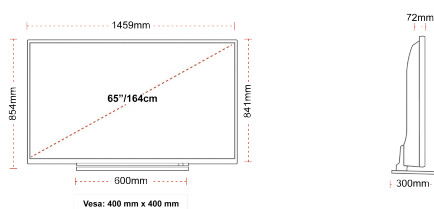

ИСТАКНУТИ

- ⌵ 4K HDR UHD
- ⌵ TRU Picture Engine
- ⌵ 4x HDMI, 2x USB
- ⌵ Dolby Vision HDR
- ⌵ Wide Color Gamut (WCG)
- ⌵ Sound by Onkyo

ВЕЗА

ВЕЛИЧИНА

ПРИКАЗ

Величина Екрана (cm & inch)	65" / 164cm
Тип Панаела	DLED
Резолуција	Ultra HD (3840 x 2160)
Светлост	350

МЕХАНИКАЛ

Dimenzije sa ambalažom (mm)	1620 X 190 X 1006
Dimenzije bez ambalaže (mm)	1459 x 300 x 854
Dimenzije bez stalka (mm)	1459 x 72 x 841
Bruto težina (kg)	38,5
Neto težina (kg)	31
VESA (zidni nosač) WxH	400mm x 400mm