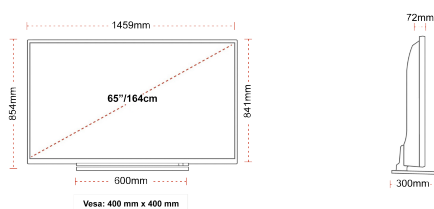

## ВЕЛИЧИНА

## ПРИКАЗ

Veličina Ekrana (cm & inch)	65" / 164cm
Tip Panela	DLED
Rezolucija	Ultra HD (3840 x 2160)
Svetlost	350

## MECHANICAL

Dimenzije sa ambalažom (mm)	1620 X 190 X 1006
Dimenzije bez ambalaže (mm)	1459 x 300 x 854
Dimenzije bez stalka (mm)	1459 x 72 x 841
Bruto težina (kg)	38,5
Neto težina (kg)	31
VESA (zidni nosač) WxH	400mm x 400mm