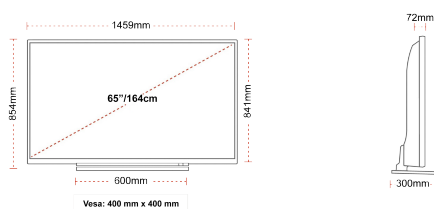

ИСТАКНУТИ

- ⌵ 4K HDR UHD
- ⌵ TRU Picture Engine
- ⌵ 4x HDMI, 2x USB
- ⌵ Dolby Vision HDR
- ⌵ Wide Color Gamut (WCG)
- ⌵ Sound by Onkyo

ВЕЗА

ВЕЛИЧИНА

ПРИКАЗ

Veličina Ekrana (cm & inch)	65" / 164cm
Tip Panela	DLED
Rezolucija	Ultra HD (3840 x 2160)
Svetlost	350

MECHANICAL

Dimenzije sa ambalažom (mm)	1620 X 190 X 1006
Dimenzije bez ambalaže (mm)	1459 x 300 x 854
Dimenzije bez stalka (mm)	1459 x 72 x 841
Bruto težina (kg)	38,5
Neto težina (kg)	31
VESA (zidni nosač) WxH	400mm x 400mm