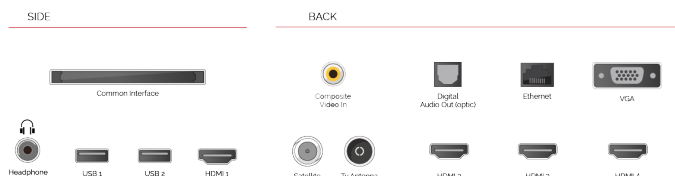

G

109kWh/1000

G

HDR
109kWh/1000

ИСТАКНУТИ

- ⊗ Android TV
- ⊗ Chromecast Built in
- ⊗ 4K UHD HDR
- ⊗ Dolby Vision HDR
- ⊗ Google Play Store

БЕЗА

ВЕЛИЧИНА

ПРИКАЗ

Veličina Ekrana (cm & inch)	65" / 164cm
Tip Panela	DLED
Rezolucija	Ultra HD (3840 x 2160)
Svetlost	320

ЗВУК

Dolby Audio™	да
Audio izlazna snaga (RMS)	2x12W
Tip zvučnika	Down Firing
Interni Subwoofer	Ne
DTS	да
Ekvilajzer	5 band
Onkyo	да

ПРИБОР

Daljinski upravljač	да
Baterija daljinskog upravljača	да
Kratko uputstvo za pokretanje	да
Mali daljinski upravljač	Ne
Подршка за PЦ Bluetooth	да

ВИДЕО

Wide Color Gamut	Ne
HDR	да
Dolby Vision HDR	да
TRU Flow	Ne
TRU Resolution	да
TRU Micro Dimming	да

TJUNER / PRENOS

HEVC (H.265) Decoder	да
Tip tjunera	HD DVB-T2/C/S2
UHD preko satelitske veze	да
Dualni Tjuner	Ne
Elektronski Programski vodič (EPG)	да
Automatsko pretraživanje	да
Kapacitet memorisanja programa (analognih)	200
Kapacitet memorisanja programa (digitalni S/S2)	10000
Kapacitet memorisanja programa (digitalni T/T2/C)	1000+1000

ВЕЗЕ

CI+	да
HDMI™	4 HDMI
USB	2 USB
Komponentni (YPbPr) ulaz	via VGA
Kompozitni video/audio ulaz	да
Scart	Ne
Ethernet	да
Izlaz za slušalice	да
Ulaz za antenu	да
VGA (PC in - D-Sub15)	да

ФУНКЦИЈЕ SMART ТЕЛЕВИЗОРА

HBBTV ver 2.0.2	да
Audio-Video Sharing (AVS)	Ne
Smart Portal	Android TV
Toshiba TV Smart Center	да
Веб прегледач	Ne
Netflix	да
YouTube™	да
Bluetooth	да
Preslikavanje ekrana	да
Prime Video	да
Google Assistant	Google Assistant
Amazon Alexa	Ne

МЕХАНИКАЛ

Dimenzije sa ambalažom (mm)	1607 x 152 x 984
Dimenzije bez ambalaže (mm)	1456 x 251 x 875
Dimenzije bez stalka (mm)	1456 x 72 x 840
Bruto težina (kg)	32,00
Neto težina (kg)	24,50
VESA (zidni nosač) WxH	400mm x 200mm
Црпв Сизе	M6

НАПАЈАЊЕ / ЕНЕРГИЈА