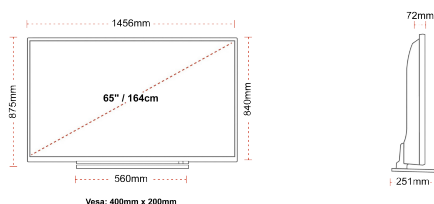

## ВЕЛИЧИНА

## ПРИКАЗ

Veličina Ekrana (cm & inch)	65" / 164cm
Tip Panela	DLED
Rezolucija	Ultra HD (3840 x 2160)
Svetlost	320

## МЕХАНИКАЛ

Dimenzije sa ambalažom (mm)	1607 x 152 x 984
Dimenzije bez ambalaže (mm)	1456 x 251 x 875
Dimenzije bez stalka (mm)	1456 x 72 x 840
Bruto težina (kg)	32,00
Neto težina (kg)	24,50
VESA (zidni nosač) WxH	400mm x 200mm
Црпв Сизе	M6