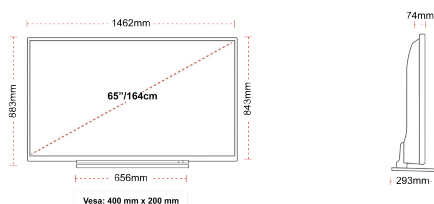

## ВЕЛИЧИНА

## ПРИКАЗ

Veličina Ekrana (cm & inch)	65" / 164cm
Tip Panela	DLED
Rezolucija	Ultra HD (3840 x 2160)
Svetlost	350

## MECHANICAL

Dimenzije sa ambalažom (mm)	1620 x 165 x 995
Dimenzije bez ambalaže (mm)	1462 x 293 x 879
Dimenzije bez stalka (mm)	1462 x 74 x 843
Bruto težina (kg)	31
Neto težina (kg)	24
VESA (zidni nosač) WxH	400mm x 200mm
Црпв Сизе	M6