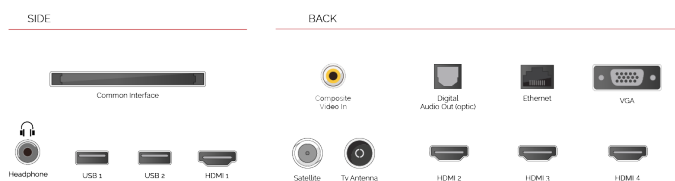

G

109kWh/1000

G

HDR
109kWh/1000

ИСТАКНУТИ

- ⊗ Android TV
- ⊗ Google Assistant
- ⊗ Chromecast Built in
- ⊗ 4K UHD HDR
- ⊗ Dolby Vision HDR
- ⊗ Google Play Store

ВЕЗА

ВЕЛИЧИНА

ПРИКАЗ

Veličina Ekrana (cm & inch)	65" / 164cm
Tip Panela	DLED
Rezolucija	Ultra HD (3840 x 2160)
Svetlost	350

ЗВУК

Dolby Audio™	да
Audio izlazna snaga (RMS)	2x12W
Tip zvučnika	Down Firing
Interni Subwoofer	He
DTS	да
Ekvilajzer	да
Onkyo	да

ПРИБОР

Daljinski upravljač	да
Baterija daljinskog upravljača	да
Kratko uputstvo za pokretanje	да
Mali daljinski upravljač	He
Подршка за РЦ Bluetooth	да

ВИДЕО

Wide Color Gamut	He
HDR	да
Dolby Vision HDR	да
TRU Flow	Ne
TRU Resolution	да
TRU Micro Dimming	да

TJUNER / PRENOS

HEVC (H.265) Decoder	да
Tip tjunera	HD DVB-T2/C/S2
UHD preko satelitske veze	да
Dualni Tjuner	He
Elektronski Programski vodič (EPG)	да
Automatsko pretraživanje	да
Kapacitet memorisanja programa (digitalni S/S2)	10000
Kapacitet memorisanja programa (digitalni T/T2/C)	800

ВЕЗЕ

CI+	да
HDMI™	4 HDMI
USB	2 USB
Komponentni (YPbPr) ulaz	via VGA
Kompozitni video/audio ulaz	да
Scart	He
Ethernet	да
Izlaz za slušalice	да
Ulaz za antenu	да
VGA (PC in - D-Sub15)	да

FUNKCIJE SMART TELEVIZORA

HBTV ver 2.0.2	да
Smart Portal	Android TV
Toshiba TV Smart Center	да
Veb pregledač	Downloadable
Netflix	да
YouTube™	да
Freeview Play	He
Bluetooth	да
Preslikavanje ekrana	Chromecast
Prime Video	да
Google Assistant	да
Google Play Store	да
Amazon Alexa	Ne

MECHANICAL

Dimenzije sa ambalažom (mm)	1620 x 165 x 995
Dimenzije bez ambalaže (mm)	1462 x 293 x 879
Dimenzije bez stalka (mm)	1462 x 74 x 843
Bruto težina (kg)	31
Neto težina (kg)	24
VESA (zidni nosač) WxH	400mm x 200mm
Црпев Сизе	M6

НАПАЈАЊЕ / ЕНЕРГИЈА