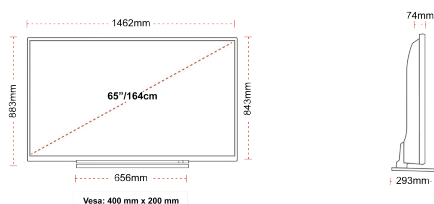

## ВЕЛИЧИНА

## ПРИКАЗ

Veličina Ekrana (cm & inch)	65" / 164cm
Tip Panela	DLED
Rezolucija	Ultra HD (3840 x 2160)
Svetlost	350

## MECHANICAL

Dimenzije sa ambalažom (mm)	1620 x 165 x 995
Dimenzije bez ambalaže (mm)	1462 x 293 x 879
Dimenzije bez stalka (mm)	1462 x 74 x 843
Bruto težina (kg)	31
Neto težina (kg)	24
VESA (zidni nosač) WxH	400mm x 200mm
Црпев Сизе	M6