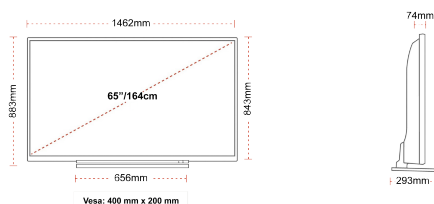

ПРИКАЗ

Veličina Ekrana (cm & inch)	65" / 164cm
Tip Panela	DLED
Rezolucija	Ultra HD (3840 x 2160)
Svetlost	350

ЗВУК

Dolby Audio™	да
Audio izlazna snaga (RMS)	2x12W
Tip zvučnika	Down Firing
Interni Subwoofer	He
DTS	да
Ekvilajzer	да
Onkyo	да

MECHANICAL

Dimenzije sa ambalažom (mm)	1620 x 165 x 995
Dimenzije bez ambalaže (mm)	1462 x 293 x 879
Dimenzije bez stalka (mm)	1462 x 74 x 843
Bruto težina (kg)	31
Neto težina (kg)	24
VESA (zidni nosač) WxH	400mm x 200mm
Црцев Сизе	M6