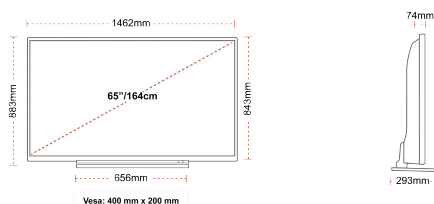

ПРИКАЗ

Veličina Ekrana (cm & inch)	65" / 164cm
Tip Panela	DLED
Rezolucija	Ultra HD (3840 x 2160)
Svetlost	350

ЗВУК

Dolby Audio™	да
Audio izlazna snaga (RMS)	2x12W
Tip zvučnika	Down Firing
Interni Subwoofer	He
DTS	да
Ekvilajzer	да
Onkyo	да

MECHANICAL

Dimenzije sa ambalažom (mm)	1620 x 165 x 995
Dimenzije bez ambalaže (mm)	1462 x 293 x 879
Dimenzije bez stalka (mm)	1462 x 74 x 843
Bruto težina (kg)	31
Neto težina (kg)	24
VESA (zidni nosač) WxH	400mm x 200mm
Црпев Сизе	M6