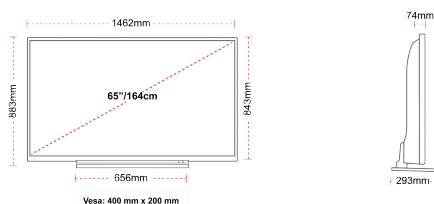

ПРИКАЗ

Veličina Ekrana (cm & inch)	65" / 164cm
Tip Panela	DLED
Rezolucija	Ultra HD (3840 x 2160)
Svetlost	350

ЗВУК

Dolby Audio™	да
Audio izlazna snaga (RMS)	2x12W
Tip zvučnika	Down Firing
Interni Subwoofer	He
DTS	да
Ekvilajzer	да
Onkyo	да

MECHANICAL

Dimenzije sa ambalažom (mm)	1620 x 165 x 995
Dimenzije bez ambalaže (mm)	1462 x 293 x 879
Dimenzije bez stalka (mm)	1462 x 74 x 843
Bruto težina (kg)	31
Neto težina (kg)	24
VESA (zidni nosač) WxH	400mm x 200mm
Црпв Сизе	M6