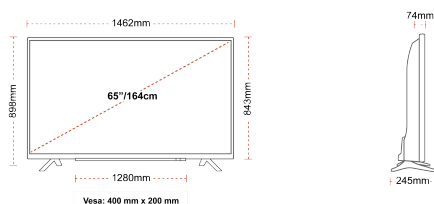

## ВЕЛИЧИНА

## ПРИКАЗ

Veličina Ekrana (cm & inch)	65" / 164cm
Tip Panela	DLED
Rezolucija	Ultra HD (3840 x 2160)
Svetlost	350

## MECHANICAL

Dimenzije sa ambalažom (mm)	1620 x 165 x 1010
Dimenzije bez ambalaže (mm)	1462 x 245 x 898
Dimenzije bez stalka (mm)	1462 x 74 x 843
Bruto težina (kg)	28
Neto težina (kg)	21
VESA (zidni nosač) WxH	400mm x 200mm
Црпев Сиџе	M6