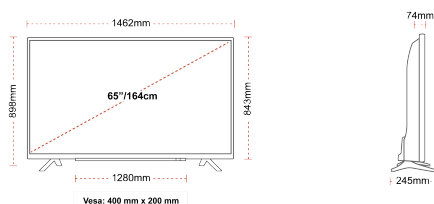

ВЕЗА

ВЕЛИЧИНА

ПРИКАЗ

Veličina Ekrana (cm & inch)	65" / 164cm
Tip Panela	DLED
Rezolucija	Ultra HD (3840 x 2160)
Svetlost	350

ЗВУК

Dolby Audio™	да
Audio izlazna snaga (RMS)	2x12W
Tip zvučnika	Down Firing
Interni Subwoofer	He
DTS	да
Ekvilajzer	5 band
Onkyo	He

МЕХАНИКАЛ

Dimenzije sa ambalažom (mm)	1620 x 165 x 1010
Dimenzije bez ambalaže (mm)	1462 x 245 x 898
Dimenzije bez stalka (mm)	1462 x 74 x 843
Bruto težina (kg)	28
Neto težina (kg)	21
VESA (zidni nosač) WxH	400mm x 200mm
Црпев Сиџе	M6