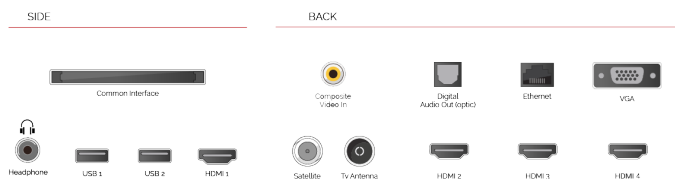

E

70kWh/1000

E
HDR
70kWh/1000

ИСТАКНУТИ

- ⊗ Android TV
- ⊗ Google Assistant
- ⊗ Chromecast Built in
- ⊗ 4K UHD HDR
- ⊗ Dolby Vision HDR
- ⊗ Google Play Store

ВЕЗА

ВЕЛИЧИНА

ПРИКАЗ

Veličina Ekrana (cm & inch)	58" / 146cm
Tip Panela	DLED
Rezolucija	Ultra HD (3840 x 2160)
Svetlost	350

ЗВУК

Dolby Audio™	да
Audio izlazna snaga (RMS)	2x10W
Tip zvučnika	Down Firing
Interni Subwoofer	He
DTS	да
Ekvilajzer	5 band
Onkyo	да

ПРИБОР

Daljinski upravljač	да
Baterija daljinskog upravljača	да
Kratko uputstvo za pokretanje	да
Mali daljinski upravljač	He
Подршка за РЦ Bluetooth	да

ВИДЕО

Wide Color Gamut	He
HDR	да
Dolby Vision HDR	да
TRU Flow	He
TRU Resolution	да
TRU Micro Dimming	да

TJUNER / PRENOS

HEVC (H.265) Decoder	да
Tip tjunera	HD DVB-T2/C/S2
UHD preko satelitske veze	да
Dualni Tjuner	He
Elektronski Programski vodič (EPG)	да
Automatsko pretraživanje	да
Kapacitet memorisanja programa (analognih)	200
Kapacitet memorisanja programa (digitalni S/S2)	10000
Kapacitet memorisanja programa (digitalni T/T2/C)	1000+1000

ВЕЗЕ

CI+	да
HDMI™	4 HDMI
USB	2 USB
Komponentni (YPbPr) ulaz	via VGA
Kompozitni video/audio ulaz	да
Scart	He
Ethernet	да
Izlaz za slušalice	да
Ulaz za antenu	да
VGA (PC in - D-Sub15)	да

FUNKCIJE SMART TELEVIZORA

HBBTV ver 2.0.2	да
Audio-Video Sharing (AVS)	He
Smart Portal	Android TV
Toshiba TV Smart Center	да
Web pregledač	He
Netflix	да
YouTube™	да
Bluetooth	да
Preslikavanje ekrana	He
Prime Video	да
Google Assistant	Google Assistant
Amazon Alexa	Ne

MECHANICAL

Dimenzije sa ambalažom (mm)	1430 x 154 x 899
Dimenzije bez ambalaže (mm)	1305 x 245 x 814
Dimenzije bez stalka (mm)	1305 x 81 x 760
Bruto težina (kg)	20,0
Neto težina (kg)	15,5
VESA (zidni nosač) WxH	200mm x 200mm
Црпев Сиџе	M6

НАПАЈАЊЕ / ЕНЕРГИЈА