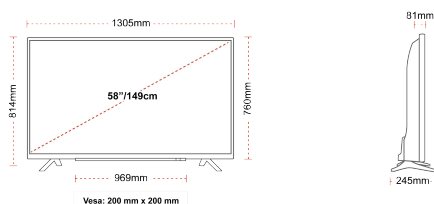

ВЕЛИЧИНА

ПРИКАЗ

Veličina Ekrana (cm & inch)	58" / 146cm
Tip Panela	DLED
Rezolucija	Ultra HD (3840 x 2160)
Svetlost	350

ЗВУК

Dolby Audio™	да
Audio izlazna snaga (RMS)	2x10W
Tip zvučnika	Down Firing
Interni Subwoofer	He
DTS	да
Ekvilajzer	5 band
Onkyo	да

ПРИБОР

Daljinski upravljač	да
Baterija daljinskog upravljača	да
Kratko uputstvo za pokretanje	да
Mali daljinski upravljač	He
Подршка за РЦ Bluetooth	да

ВИДЕО

Wide Color Gamut	He
HDR	да
Dolby Vision HDR	да
TRU Flow	He
TRU Resolution	да
TRU Micro Dimming	да

TJUNER / PRENOS

HEVC (H.265) Decoder	да
Tip tjunera	HD DVB-T2/C/S2
UHD preko satelitske veze	да
Dualni Tjuner	He
Elektronski Programski vodič (EPG)	да
Automatsko pretraživanje	да
Kapacitet memorisanja programa (analognih)	200
Kapacitet memorisanja programa (digitalni S/S2)	10000
Kapacitet memorisanja programa (digitalni T/T2/C)	1000+1000

ВЕZE

CI+	да
HDMI™	4 HDMI
USB	2 USB
Komponentni (YPbPr) ulaz	via VGA
Kompozitni video/audio ulaz	да
Scart	He
Ethernet	да
Izlaz za slušalice	да
Ulaz za antenu	да
VGA (PC in - D-Sub15)	да

FUNKCIJE SMART TELEVIZORA

HBBTV ver 2.0.2	да
Audio-Video Sharing (AVS)	He
Smart Portal	Android TV
Toshiba TV Smart Center	да
Web pregledač	He
Netflix	да
YouTube™	да
Bluetooth	да
Preslikavanje ekrana	He
Prime Video	да
Google Assistant	Google Assistant
Amazon Alexa	Ne

MECHANICAL

Dimenzije sa ambalažom (mm)	1430 x 154 x 899
Dimenzije bez ambalaže (mm)	1305 x 245 x 814
Dimenzije bez stalka (mm)	1305 x 81 x 760
Bruto težina (kg)	20,0
Neto težina (kg)	15,5
VESA (zidni nosač) WxH	200mm x 200mm
Црпев Сизе	M6

НАПАЈАЊЕ / ЕНЕРГИЈА

Potrošnja energije u režimu pripravnosti (Prosek)	<0.5W
Radni napon / frekvencija	220-240V AC
12V TV (Mobile TV)	He