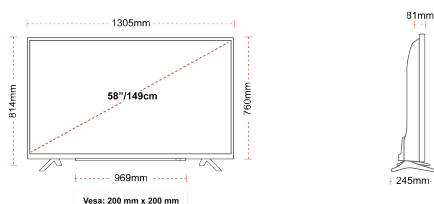

ВЕЛИЧИНА

ПРИКАЗ

Veličina Ekrana (cm & inch)	58" / 146cm
Tip Panela	DLED
Rezolucija	Ultra HD (3840 x 2160)
Svetlost	350

ЗВУК

Dolby Audio™	да
Audio izlazna snaga (RMS)	2x10W
Tip zvučnika	Down Firing
Interni Subwoofer	He
DTS	да
Ekvilajzer	5 band
Onkyo	да

ПРИБОР

Daljinski upravljač	да
Baterija daljinskog upravljača	да
Kratko uputstvo za pokretanje	да
Mali daljinski upravljač	He
Подршка за РЦ Bluetooth	да

ВИДЕО

Wide Color Gamut	He
HDR	да
Dolby Vision HDR	да
TRU Flow	He
TRU Resolution	да
TRU Micro Dimming	да

TJUNER / PRENOS

HEVC (H.265) Decoder	да
Tip tjunera	HD DVB-T2/C/S2
UHD preko satelitske veze	да
Dualni Tjuner	He
Elektronski Programski vodič (EPG)	да
Automatsko pretraživanje	да
Kapacitet memorisanja programa (analognih)	200
Kapacitet memorisanja programa (digitalni S/S2)	10000
Kapacitet memorisanja programa (digitalni T/T2/C)	1000+1000

ВЕЗЕ

CI+	да
HDMI™	4 HDMI
USB	2 USB
Komponentni (YPbPr) ulaz	via VGA
Kompozitni video/audio ulaz	да
Scart	He
Ethernet	да
Izlaz za slušalice	да
Ulaz za antenu	да
VGA (PC in - D-Sub15)	да

FUNKCIJE SMART TELEVIZORA

HBBTV ver 2.0.2	да
Audio-Video Sharing (AVS)	He
Smart Portal	Android TV
Toshiba TV Smart Center	да
Web pregledač	He
Netflix	да
YouTube™	да
Bluetooth	да
Preslikavanje ekrana	He
Prime Video	да
Google Assistant	Google Assistant
Amazon Alexa	Ne

MECHANICAL

Dimenzije sa ambalažom (mm)	1430 x 154 x 899
Dimenzije bez ambalaže (mm)	1305 x 245 x 814
Dimenzije bez stalka (mm)	1305 x 81 x 760
Bruto težina (kg)	20,0
Neto težina (kg)	15,5
VESA (zidni nosač) WxH	200mm x 200mm
Црпев Сиџе	M6

НАПАЈАЊЕ / ЕНЕРГИЈА

Potrošnja energije u režimu pripravnosti (Prosek)	<0.5W
Radni napon / frekvencija	220-240V AC
12V TV (Mobile TV)	He