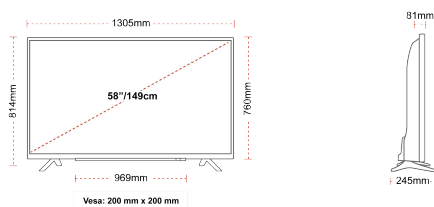

ВЕЛИЧИНА

ПРИКАЗ

Veličina Ekrana (cm & inch)	58" / 146cm
Tip Panela	DLED
Rezolucija	Ultra HD (3840 x 2160)
Svetlost	350

ЗВУК

Dolby Audio™	да
Audio izlazna snaga (RMS)	2x10W
Tip zvučnika	Down Firing
Interni Subwoofer	He
DTS	да
Ekvilajzer	5 band
Onkyo	да

ПРИБОР

Daljinski upravljač	да
Baterija daljinskog upravljača	да
Kratko uputstvo za pokretanje	да
Mali daljinski upravljač	He
Подршка за РЦ Bluetooth	да

ВИДЕО

Wide Color Gamut	He
HDR	да
Dolby Vision HDR	да
TRU Flow	He
TRU Resolution	да
TRU Micro Dimming	да

TJUNER / PRENOS

HEVC (H.265) Decoder	да
Tip tjunera	HD DVB-T2/C/S2
UHD preko satelitske veze	да
Dualni Tjuner	He
Elektronski Programski vodič (EPG)	да
Automatsko pretraživanje	да
Kapacitet memorisanja programa (analognih)	200
Kapacitet memorisanja programa (digitalni S/S2)	10000
Kapacitet memorisanja programa (digitalni T/T2/C)	1000+1000

ВЕЗЕ

CI+	да
HDMI™	4 HDMI
USB	2 USB
Komponentni (YPbPr) ulaz	via VGA
Kompozitni video/audio ulaz	да
Scart	He
Ethernet	да
Izlaz za slušalice	да
Ulaz za antenu	да
VGA (PC in - D-Sub15)	да

FUNKCIJE SMART TELEVIZORA

HBBTV ver 2.0.2	да
Audio-Video Sharing (AVS)	He
Smart Portal	Android TV
Toshiba TV Smart Center	да
Web pregledač	He
Netflix	да
YouTube™	да
Bluetooth	да
Preslikavanje ekrana	He
Prime Video	да
Google Assistant	Google Assistant
Amazon Alexa	Ne

MECHANICAL

Dimenzije sa ambalažom (mm)	1430 x 154 x 899
Dimenzije bez ambalaže (mm)	1305 x 245 x 814
Dimenzije bez stalka (mm)	1305 x 81 x 760
Bruto težina (kg)	20,0
Neto težina (kg)	15,5
VESA (zidni nosač) WxH	200mm x 200mm
Црпев Сиџе	M6

НАПАЈАЊЕ / ЕНЕРГИЈА

Potrošnja energije u režimu pripravnosti (Prosek)	<0.5W
Radni napon / frekvencija	220-240V AC
12V TV (Mobile TV)	He