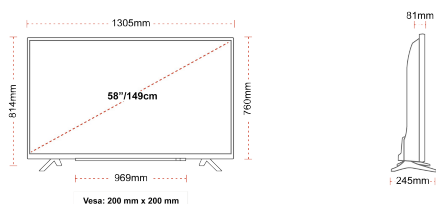

ВЕЛИЧИНА

ПРИКАЗ

Veličina Ekrana (cm & inch)	58" / 146cm
Tip Panela	DLED
Rezolucija	Ultra HD (3840 x 2160)
Svetlost	350

ЗВУК

Dolby Audio™	да
Audio izlazna snaga (RMS)	2x10W
Tip zvučnika	Down Firing
Interni Subwoofer	He
DTS	да
Ekvilajzer	5 band
Onkyo	He

ПРИБОР

Daljinski upravljač	да
Baterija daljinskog upravljača	да
Kratko uputstvo za pokretanje	да
Mali daljinski upravljač	He

ВИДЕО

Wide Color Gamut	He
HDR	да
Dolby Vision HDR	да
TRU Flow	He
TRU Resolution	да
TRU Micro Dimming	да

TJUNER / PRENOS

HEVC (H.265) Decoder	да
Tip tjunera	HD DVB-T2/C/S2
UHD preko satelitske veze	да
Dualni Tjuner	He
Elektronski Programski vodič (EPG)	да
Automatsko pretraživanje	да
Kapacitet memorisanja programa (analognih)	200
Kapacitet memorisanja programa (digitalni S/S2)	10000
Kapacitet memorisanja programa (digitalni T/T2/C)	1000+1000

ВЕZE

CI+	да
HDMI™	4 HDMI
USB	2 USB
Komponentni (YPbPr) ulaz	via VGA
Kompozitni video/audio ulaz	да
Scart	He
Ethernet	да
Izlaz za slušalice	да
Ulaz za antenu	да
VGA (PC in - D-Sub15)	да

ФУНКЦИЈЕ SMART ТЕЛЕВИЗОРА

HBBTV ver 2.0.2	да
Audio-Video Sharing (AVS)	He
Smart Portal	He
Toshiba TV Smart Center	да
Веб прегледач	He
Netflix	да
YouTube™	да
Freeview Play	да
Bluetooth	да
Preslikavanje ekrana	He
Prime Video	да
Google Assistant	Google Assistant
Amazon Alexa	Ne

МЕХАНИКАЛ

Dimenzije sa ambalažom (mm)	1430 x 154 x 899
Dimenzije bez ambalaže (mm)	1305 x 245 x 814
Dimenzije bez stalka (mm)	1305 x 81 x 760
Bruto težina (kg)	20,0
Neto težina (kg)	15,5
VESA (zidni nosač) WxH	200mm x 200mm
Црпев Сизе	M6

НАПАЈАЊЕ / ЕНЕРГИЈА

Potrošnja energije u režimu pripravnosti (Prosek)	<0.5W
Radni napon / frekvencija	220-240V AC
12V TV (Mobile TV)	He