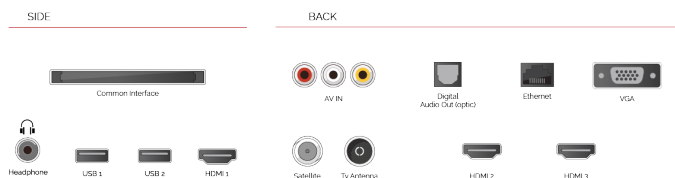

ИСТАКНУТИ

- ⊕ Ultra HD (4K)
- ⊕ 3x HDMI, 2x USB
- ⊕ Dolby Vision HDR
- ⊕ Sound by Onkyo
- ⊕ HDR10
- ⊕ HLG (Hybrid Log Gamma)

ВЕЗА

ВЕЛИЧИНА

ПРИКАЗ

Veličina Ekrana (cm & inch)	58" / 146cm
Tip Panela	D-LED
Rezolucija	UHD (3840 x 2160)
Svetlost	350

ЗВУК

Dolby Audio™	DA
Audio izlazna snaga (RMS)	DA
Tip zvučnika	Downfiring Speaker Box
Interni Subwoofer	NE
Režimi zvuka	Muzika, Film, Govor, Klasika, Flat, Korisnik
DTS	DTS HD + DTS TruSurround
Ekvilajzer	5-pojasni
Onkyo	DA

ПРИБОР

Daljinski upravljač	DA
Baterija daljinskog upravljača	DA
Kratko uputstvo za pokretanje	DA
Mali daljinski upravljač	NE

ВИДЕО

Wide Color Gamut	NE
HDR	HDR10, HLG, Dolby Vision HDR
Dolby Vision HDR	DA

TJUNER / PRENOS

HEVC (H.265) Decoder	DA
Tip tjunera	HD DVB-T2/C/S2
UHD preko satelitske veze	DA
Dualni Tjuner	NE
Elektronski Programski vodič (EPG)	DA
Automatsko pretraživanje	DA
Kapacitet memorisanja programa (analognih)	200
Kapacitet memorisanja programa (digitalni S/S2)	10000
Kapacitet memorisanja programa (digitalni T/T2/C)	800

VEZE

CI+	DA
HDMI™	3x HDMI 2.0
USB	2x USB2.0
Komponentni (YPbPr) ulaz	preko VGA
Kompozitni video/audio ulaz	DA
Scart	NE
Ethernet	DA
Izlaz za slušalice	DA
Ulaz za antenu	DA
VGA (PC in - D-Sub15)	DA

FUNKCIJE SMART TELEVIZORA

HBTV ver 2.0.2	DA
Audio-Video Sharing (AVS)	DA
Smart Portal	DA
Toshiba TV Smart Center	DA
Web pregledač	DA
Netflix	DA
YouTube™	DA
Bluetooth	DA
Preslikavanje ekrana	DA
Prime Video	DA
Amazon Alexa	Works with Alexa

MECHANICAL

Dimenzije sa ambalažom (mm)	1430 x 154 x 884
Dimenzije bez ambalaže (mm)	1305 x 245 x 814
Dimenzije bez stalka (mm)	1305 x 81 x 760
VESA (zidni nosač) WxH	200mm x 200mm

НАПАЈАЊЕ / ENERGIJA

Potrošnja energije u režimu pripravnosti (Prosek)	0,5W
Radni napon / frekvencija	220-240VAC 50Hz
Luminansa %	72%
12V TV (Mobile TV)	NE