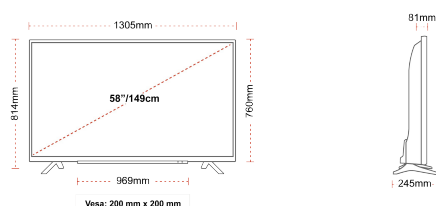

ИСТАКНУТИ

- ⊕ Ultra HD (4K)
- ⊕ 3x HDMI, 2x USB
- ⊕ Dolby Vision HDR
- ⊕ Sound by Onkyo
- ⊕ HDR10
- ⊕ HLG (Hybrid Log Gamma)

ВЕЗА

ВЕЛИЧИНА

ПРИКАЗ

Veličina Ekrana (cm & inch)	58" / 146cm
Tip Panela	D-LED
Rezolucija	UHD (3840 x 2160)
Svetlost	350

MECHANICAL

Dimenzije sa ambalažom (mm)	1430 x 154 x 884
Dimenzije bez ambalaže (mm)	1305 x 245 x 814
Dimenzije bez stalka (mm)	1305 x 81 x 760
VESA (zidni nosač) WxH	200mm x 200mm

НАПАЈАЊЕ / ENERGIJA

Potrošnja energije u režimu pripravnosti (Prosek)	0,5W
Radni napon / frekvencija	220-240VAC 50Hz
Luminansa %	72%
12V TV (Mobile TV)	NE