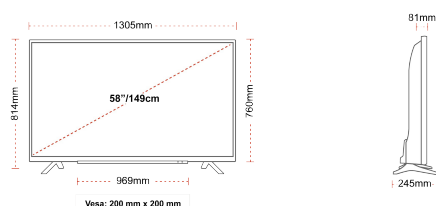

ИСТАКНУТИ

- ⊕ Ultra HD (4K)
- ⊕ 3x HDMI, 2x USB
- ⊕ Dolby Vision HDR
- ⊕ Sound by Onkyo
- ⊕ HDR10
- ⊕ HLG (Hybrid Log Gamma)

ВЕЗА

ВЕЛИЧИНА

ПРИКАЗ

Veličina Ekrana (cm & inch)	58" / 146cm
Tip Panela	D-LED
Rezolucija	UHD (3840 x 2160)
Svetlost	350

МЕХАНИКАЛ

Dimenzije sa ambalažom (mm)	1430 x 154 x 884
Dimenzije bez ambalaže (mm)	1305 x 245 x 814
Dimenzije bez stalka (mm)	1305 x 81 x 760
VESA (zidni nosač) WxH	200mm x 200mm

НАПАЈАЊЕ / ЕНЕРГИЈА

Potrošnja energije u režimu pripravnosti (Prosek)	0,5W
Radni napon / frekvencija	220-240VAC 50Hz
Luminansa %	72%
12V TV (Mobile TV)	NE