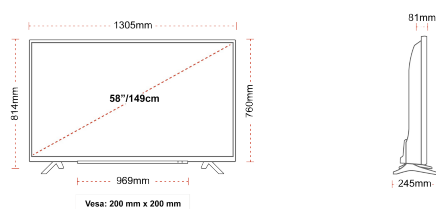

ИСТАКНУТИ

- ⊕ Ultra HD (4K)
- ⊕ 3x HDMI, 2x USB
- ⊕ Dolby Vision HDR
- ⊕ Sound by Onkyo
- ⊕ HDR10
- ⊕ HLG (Hybrid Log Gamma)

ВЕЗА

ВЕЛИЧИНА

ПРИКАЗ

Veličina Ekрана (cm & inch)	58" / 146cm
Tip Panela	D-LED
Rezolucija	UHD (3840 x 2160)
Svetlost	350

MECHANICAL

Dimenzije sa ambalažom (mm)	1430 x 154 x 884
Dimenzije bez ambalaže (mm)	1305 x 245 x 814
Dimenzije bez stalka (mm)	1305 x 81 x 760
VESA (zidni nosač) WxH	200mm x 200mm

НАПАЈАЊЕ / ЕНЕРГИЈА

Potrošnja energije u režimu pripravnosti (Prosek)	0,5W
Radni napon / frekvencija	220-240VAC 50Hz
Luminansa %	72%
12V TV (Mobile TV)	NE