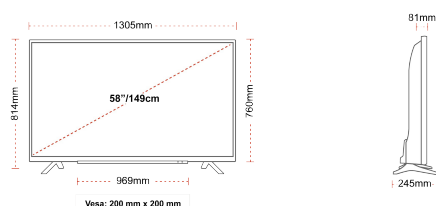

ИСТАКНУТИ

- ⊕ Ultra HD (4K)
- ⊕ 3x HDMI, 2x USB
- ⊕ Dolby Vision HDR
- ⊕ Sound by Onkyo
- ⊕ HDR10
- ⊕ HLG (Hybrid Log Gamma)

ВЕЗА

ВЕЛИЧИНА

ПРИКАЗ

Veličina Ekrana (cm & inch)	58" / 146cm
Tip Panela	D-LED
Rezolucija	UHD (3840 x 2160)
Svetlost	350

MECHANICAL

Dimenzije sa ambalažom (mm)	1430 x 154 x 884
Dimenzije bez ambalaže (mm)	1305 x 245 x 814
Dimenzije bez stalka (mm)	1305 x 81 x 760
VESA (zidni nosač) WxH	200mm x 200mm

НАПАЈАЊЕ / ЕНЕРГИЈА

Potrošnja energije u režimu pripravnosti (Prosek)	0,5W
Radni napon / frekvencija	220-240VAC 50Hz
Luminansa %	72%
12V TV (Mobile TV)	NE