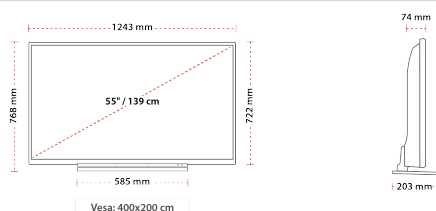

ВЕЗА

ВЕЛИЧИНА

ПРИКАЗ

Veličina Ekrana (cm & inch)	55" / 140cm
Tip Panela	D-LED
Rezolucija	UHD (3840 x 2160)
Svetlost	350

ЗВУК

Dolby Audio™	DA
Audio izlazna snaga (RMS)	2x10W
Tip zvučnika	Donji zvučnik
Interni Subwoofer	NE
Režimi zvuka	Muzika, Film, Govor, Klasika, Flat, Korisnik
DTS	DTSTM HD + DTSTM TruSurround
Ekvilajzer	5-pojasni
Onkyo	DA