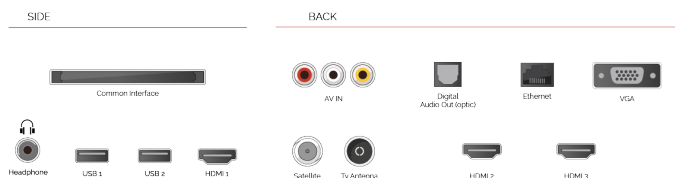

SOCIAL FEED

Postanite društveni! Proveravajte i ažurirajte svoje naloge na društvenim mrežama dok gledate televizor...

ИСТАКНУТИ

- ⊕ Ultra HD (4K)
- ⊕ 3x HDMI™, 2x USB
- ⊕ Dolby Vision™ HDR
- ⊕ Sound by Onkyo
- ⊕ HDR10
- ⊕ HLG (Hybrid Log Gamma)

ВЕЗА

ВЕЛИЧИНА

ПРИКАЗ

Veličina Ekrana (cm & inch)	55" / 140cm
Tip Panela	D-LED
Rezolucija	UHD (3840 x 2160)
Svetlost	350

ЗВУК

Dolby Audio™	DA
Audio izlazna snaga (RMS)	2x10W
Tip zvučnika	Donji zvučnik
Interni Subwoofer	NE
Režimi zvuka	Muzika, Film, Govor, Klasika, Flat, Korisnik
DTS	DTSTM HD + DTSTM TruSurround
Ekvilajzer	5-pojasni
Onkyo	DA

ВЕЗЕ

CI+	DA
HDMI™	3x HDMI™ 2.0
USB	2x USB2.0
Komponentni (YPbPr) ulaz	preko VGA
Kompozitni video/audio ulaz	DA
Scart	NE
Ethernet	DA
Izlaz za slušalice	DA
Ulaz za antenu	DA
VGA (PC in - D-Sub15)	DA

FUNKCIJE SMART TELEVIZORA