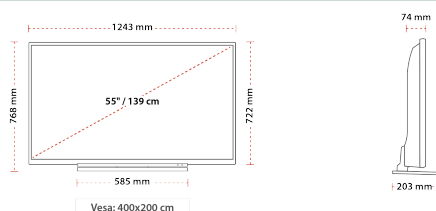

## ВЕЛИЧИНА

## ПРИКАЗ

Veličina Ekrana (cm & inch)	55" / 140cm
Tip Panela	D-LED
Rezolucija	UHD (3840 x 2160)
Svetlost	350