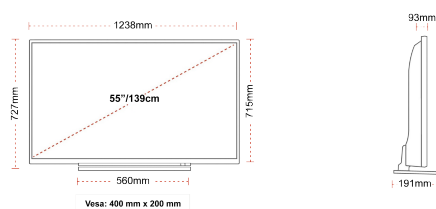

ВЕЗА

ВЕЛИЧИНА

ПРИКАЗ

Veličina Ekrana (cm & inch)	55" / 139cm
Tip Panela	DLED
Rezolucija	Ultra HD (3840 x 2160)
Svetlost	350

ЗВУК

Dolby Audio™	DA
Audio izlazna snaga (RMS)	2x10W + 12W
Tip zvučnika	Down Firing
Interni Subwoofer	DA
Režimi zvuka	Muzika, Film, Govor, Klasika, Flat, Korisnik
DTS	DTS HD + DTS TruSurround
Ekvilajzer	5-pojasni
Onkyo	DA

MECHANICAL

Dimenzije sa ambalažom (mm)	1369 x 165 x 860
Dimenzije bez ambalaže (mm)	1238 x 191 x 727
Dimenzije bez stalka (mm)	1238 x 93 x 715
Bruto težina (kg)	24
Neto težina (kg)	19
VESA (zidni nosač) WxH	400mm x 200mm