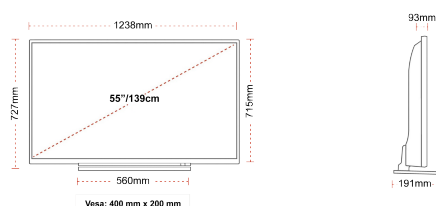

ВЕЗА

ВЕЛИЧИНА

ПРИКАЗ

Veličina Ekrana (cm & inch)	55" / 139cm
Tip Panela	DLED
Rezolucija	Ultra HD (3840 x 2160)
Svetlost	350

ЗВУК

Dolby Audio™	DA
Audio izlazna snaga (RMS)	2x10W + 12W
Tip zvučnika	Down Firing
Interni Subwoofer	DA
Režimi zvuka	Muzika, Film, Govor, Klasika, Flat, Korisnik
DTS	DTS HD + DTS TruSurround
Ekvilajzer	5-pojasni
Onkyo	DA

MECHANICAL

Dimenzije sa ambalažom (mm)	1369 x 165 x 860
Dimenzije bez ambalaže (mm)	1238 x 191 x 727
Dimenzije bez stalka (mm)	1238 x 93 x 715
Bruto težina (kg)	24
Neto težina (kg)	19
VESA (zidni nosač) WxH	400mm x 200mm