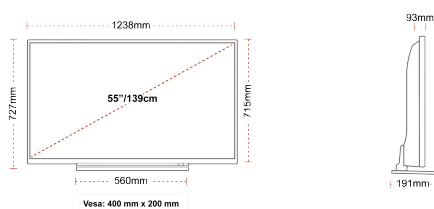

ВЕЗА

ВЕЛИЧИНА

ПРИКАЗ

Величина Екрана (cm & inch)	55" / 139cm
Тип Панаела	DLED
Резолуција	Ultra HD (3840 x 2160)
Светлост	350

ЗВУК

Dolby Audio™	DA
Audio izlazna snaga (RMS)	2x10W + 12W
Тип zvučnika	Down Firing
Interni Subwoofer	DA
Režimi zvuka	Muzika, Film, Govor, Klasika, Flat, Korisnik
DTS	DTS HD + DTS TruSurround
Ekvilajzer	5-pojasni
Onkyo	DA

МЕХАНИКАЛ

Dimenzije sa ambalažom (mm)	1369 x 165 x 860
Dimenzije bez ambalaže (mm)	1238 x 191 x 727
Dimenzije bez stalka (mm)	1238 x 93 x 715
Bruto težina (kg)	24
Neto težina (kg)	19
VESA (zidni nosač) WxH	400mm x 200mm