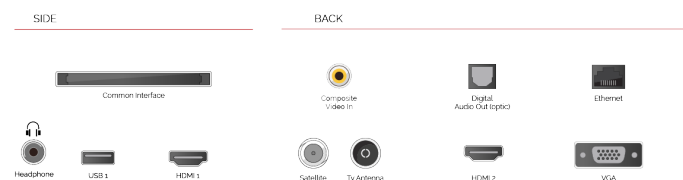

TRU RESOLUTION

Automatski podiže rezoluciju sadržaju koji nije 4K, da biste uzivali u vašim omiljenim filmovima i TV serijama u najvišoj rezoluciji

TRU FLOW

Ova tehnologija predviđa frejmove između frejmova, i time pruža maksimalno gladak prikaz brzih scena. Savršeno za gledanje sportskih utakmica i akcionih filmova

TRU MICRO DIMMING

Pojačajte kontrast slike optimizacijom tamnijih i svetlijih delova slike, kako bi dobili realniji prikaz slike

ИСТАКНУТИ

- ⌵ 4K HDR UHD
- ⌵ TRU Picture Engine
- ⌵ 4x HDMI, 2x USB
- ⌵ Dolby Vision HDR
- ⌵ Sound by Onkyo
- ⌵ Internal WLAN & Bluetooth

ВЕЗА

ВЕЛИЧИНА

ПРИКАЗ

Veličina Ekrana (cm & inch)	55" / 139cm
Tip Panela	DLED
Rezolucija	Ultra HD (3840 x 2160)
Svetlost	350

ЗВУК

Dolby Audio™	DA
Audio izlazna snaga (RMS)	2x10W + 12W
Tip zvučnika	Down Firing
Interni Subwoofer	DA
Režimi zvuka	Muzika, Film, Govor, Klasika, Flat, Korisnik
DTS	DTS HD + DTS TruSurround
Ekvilajzer	5-pojasni
Onkyo	DA