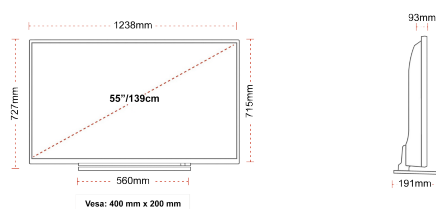

ВЕЗА

ВЕЛИЧИНА

ПРИКАЗ

Veličina Ekrana (cm & inch)	55\"/>
Tip Panela	DLED
Rezolucija	Ultra HD (3840 x 2160)
Svetlost	350

ЗВУК

Dolby Audio™	DA
Audio izlazna snaga (RMS)	2x10W + 12W
Tip zvučnika	Down Firing
Interni Subwoofer	DA
Režimi zvuka	Muzika, Film, Govor, Klasika, Flat, Korisnik
DTS	DTS HD + DTS TruSurround
Ekvilajzer	5-pojasni
Onkyo	DA

MECHANICAL

Dimenzije sa ambalažom (mm)	1369 x 165 x 860
Dimenzije bez ambalaže (mm)	1238 x 191 x 727
Dimenzije bez stalka (mm)	1238 x 93 x 715
Bruto težina (kg)	24
Neto težina (kg)	19
VESA (zidni nosač) WxH	400mm x 200mm