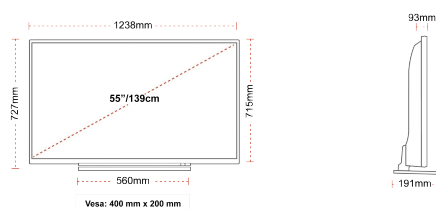

## ВЕЛИЧИНА

## ПРИКАЗ

Veličina Ekrana (cm & inch)	55" / 139cm
Tip Panela	DLED
Rezolucija	Ultra HD (3840 x 2160)
Svetlost	350

## MECHANICAL

Dimenzije sa ambalažom (mm)	1369 x 165 x 860
Dimenzije bez ambalaže (mm)	1238 x 191 x 727
Dimenzije bez stalka (mm)	1238 x 93 x 715
Bruto težina (kg)	24
Neto težina (kg)	19
VESA (zidni nosač) WxH	400mm x 200mm