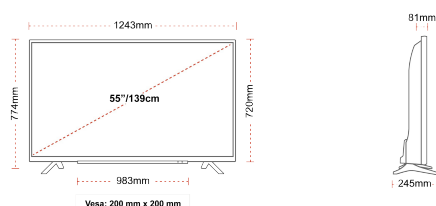

ВЕЛИЧИНА

ПРИКАЗ

Veličina Ekrana (cm & inch)	55" / 139cm
Tip Panela	DLED
Rezolucija	Ultra HD (3840 x 2160)
Svetlost	350

ЗВУК

Dolby Audio™	DA
Audio izlazna snaga (RMS)	2x10W
Tip zvučnika	Down Firing
Interni Subwoofer	NE
Režimi zvuka	Muzika, Film, Govor, Klasika, Flat, Korisnik
DTS	DTS HD + DTS TruSurround
Ekvilajzer	5-pojasni
Onkyo	DA

ПРИБОР

Daljinski upravljač	DA
Baterija daljinskog upravljača	DA
Kratko uputstvo za pokretanje	DA
Mali daljinski upravljač	NE

ВИДЕО

Wide Color Gamut	NE
HDR	DA
Dolby Vision HDR	DA
TRU Flow	DA
TRU Resolution	DA
TRU Micro Dimming	DA

TJUNER / PRENOS

HEVC (H.265) Decoder	DA
Tip tjunera	HD DVB-T2/C/S2
UHD preko satelitske veze	DA
Dualni Tjuner	NE
Elektronski Programski vodič (EPG)	DA
Automatsko pretraživanje	DA
Kapacitet memorisanja programa (analognih)	800
Kapacitet memorisanja programa (digitalni S/S2)	10000
Kapacitet memorisanja programa (digitalni T/T2/C)	800

ВЕЗЕ

CI+	DA
HDMI™	4 HDMI
USB	2 USB
Komponentni (YPbPr) ulaz	preko VGA
Kompozitni video/audio ulaz	DA
Scart	NE
Ethernet	DA
Izlaz za slušalice	DA
Ulaz za antenu	DA
VGA (PC in - D-Sub15)	DA

FUNKCIJE SMART TELEVIZORA

HBBTV ver 2.0.2	DA
Audio-Video Sharing (AVS)	DA
Smart Portal	DA
Toshiba TV Smart Center	DA
Web pregledač	DA
Netflix	DA
YouTube™	DA
Bluetooth	DA
Preslikavanje ekrana	DA
Prime Video	DA
Amazon Alexa	Works with Alexa

MECHANICAL

Dimenzije sa ambalažom (mm)	1369 x 154 x 860
Dimenzije bez ambalaže (mm)	1243 x 245 x 774
Dimenzije bez stalka (mm)	1243 x 81 x 720
Bruto težina (kg)	18,5
Neto težina (kg)	14
VESA (zidni nosač) WxH	200mm x 200mm

НАПАЈАЊЕ / ЕНЕРГИЈА

Energetska klasa (ErP Rank)	A+
Potrošnja energije u režimu pripravnosti (Prosek)	<0.5W
SDR on mode energy consumption (kWh / 1000h)	86W
Radni napon / frekvencija	220-240VAC 50Hz
Luminansa %	72%
12V TV (Mobile TV)	NE