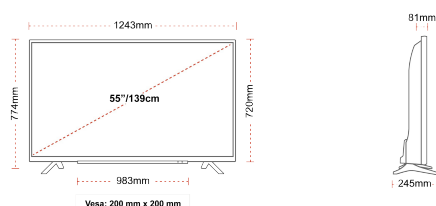

ВЕЗА

ВЕЛИЧИНА

ПРИКАЗ

Veličina Ekrana (cm & inch)	55" / 139cm
Tip Panela	DLED
Rezolucija	Ultra HD (3840 x 2160)
Svetlost	350

ЗВУК

Dolby Audio™	DA
Audio izlazna snaga (RMS)	2x10W
Tip zvučnika	Down Firing
Interni Subwoofer	NE
Režimi zvuka	Muzika, Film, Govor, Klasika, Flat, Korisnik
DTS	DTS HD + DTS TruSurround
Ekvilajzer	5-pojasni
Onkyo	DA

MECHANICAL

Dimenzije sa ambalažom (mm)	1369 x 154 x 860
Dimenzije bez ambalaže (mm)	1243 x 245 x 774
Dimenzije bez stalka (mm)	1243 x 81 x 720
Bruto težina (kg)	18,5
Neto težina (kg)	14
VESA (zidni nosač) WxH	200mm x 200mm