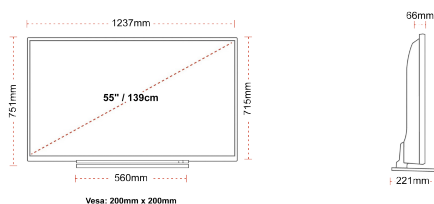

ПРИКАЗ

Veličina Ekrana (cm & inch)	55" / 139cm
Tip Panela	DLED
Rezolucija	Ultra HD (3840 x 2160)
Svetlost	320

ЗВУК

Dolby Audio™	да
Audio izlazna snaga (RMS)	2x10W
Tip zvučnika	Down Firing
Interni Subwoofer	He
DTS	да
Ekvilajzer	5 band
Onkyo	да

MECHANICAL

Dimenzije sa ambalažom (mm)	1369 x 154 x 860
Dimenzije bez ambalaže (mm)	1237 x 221 x 751
Dimenzije bez stalka (mm)	1237 x 66 x 715
Bruto težina (kg)	23,5
Neto težina (kg)	18,5
VESA (zidni nosač) WxH	200mm x 200mm