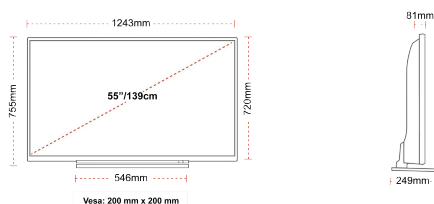

ПРИКАЗ

Veličina Ekrana (cm & inch)	55" / 139cm
Tip Panela	DLED
Rezolucija	Ultra HD (3840 x 2160)
Svetlost	350

ЗВУК

Dolby Audio™	да
Audio izlazna snaga (RMS)	2x10W
Tip zvučnika	Down Firing
Interni Subwoofer	He
DTS	да
Ekvilajzer	да
Onkyo	да

MECHANICAL

Dimenzije sa ambalažom (mm)	1369 x 154 x 860
Dimenzije bez ambalaže (mm)	1243 x 249 x 754
Dimenzije bez stalka (mm)	1243 x 81 x 719
Bruto težina (kg)	21
Neto težina (kg)	16
VESA (zidni nosač) WxH	200mm x 200mm
Црцев Сизе	M6