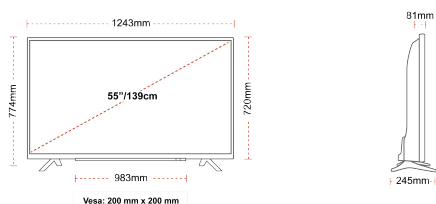

ПРИКАЗ

Veličina Ekrana (cm & inch)	55" / 139cm
Tip Panela	DLED
Rezolucija	Ultra HD (3840 x 2160)
Svetlost	350

ЗВУК

Dolby Audio™	да
Audio izlazna snaga (RMS)	2x10W
Tip zvučnika	Down Firing
Interni Subwoofer	He
DTS	да
Ekvilajzer	5 band
Onkyo	He

MECHANICAL

Dimenzije sa ambalažom (mm)	1369 x 154 x 860
Dimenzije bez ambalaže (mm)	1243 x 245 x 765
Dimenzije bez stalka (mm)	1243 x 81 x 719
Bruto težina (kg)	19
Neto težina (kg)	14
VESA (zidni nosač) WxH	200mm x 200mm
Црпев Сиџе	M6