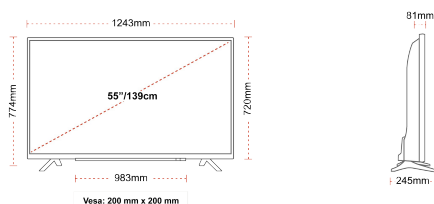

ПРИКАЗ

Veličina Ekrana (cm & inch)	55" / 139cm
Tip Panela	DLED
Rezolucija	Ultra HD (3840 x 2160)
Svetlost	350

ЗВУК

Dolby Audio™	да
Audio izlazna snaga (RMS)	2x10W
Tip zvučnika	Down Firing
Interni Subwoofer	He
DTS	да
Ekvilajzer	5 band
Onkyo	He

MECHANICAL

Dimenzije sa ambalažom (mm)	1369 x 154 x 860
Dimenzije bez ambalaže (mm)	1243 x 245 x 765
Dimenzije bez stalka (mm)	1243 x 81 x 719
Bruto težina (kg)	19
Neto težina (kg)	14
VESA (zidni nosač) WxH	200mm x 200mm
Црпев Сиџе	M6