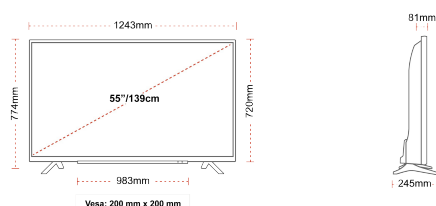

ИСТАКНУТИ

- ⊕ Ultra HD (4K)
- ⊕ 3x HDMI, 2x USB
- ⊕ Dolby Vision HDR
- ⊕ Sound by Onkyo
- ⊕ HDR10
- ⊕ HLG (Hybrid Log Gamma)

ВЕЗА

ВЕЛИЧИНА

ПРИКАЗ

Veličina Ekрана (cm & inch)	55" / 139cm
Tip Panela	D-LED
Rezolucija	UHD (3840 x 2160)
Svetlost	350

MECHANICAL

Dimenzije sa ambalažom (mm)	1369 x 154 x 860
Dimenzije bez ambalaže (mm)	1243 x 245 x 774
Dimenzije bez stalka (mm)	1243 x 81 x 720
Bruto težina (kg)	18,5
Neto težina (kg)	14
VESA (zidni nosač) WxH	200mm x 200mm