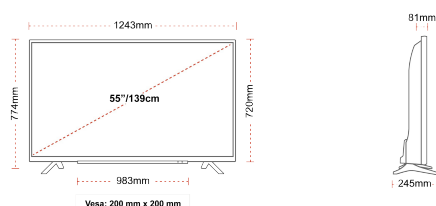

ВЕЛИЧИНА

ПРИКАЗ

Veličina Ekрана (cm & inch)	55" / 139cm
Tip Panela	D-LED
Rezolucija	UHD (3840 x 2160)
Svetlost	350

ЗВУК

Dolby Audio™	DA
Tip zvučnika	Downfiring Speaker Box
Interni Subwoofer	NE
Režimi zvuka	Muzika, Film, Govor, Klasika, Flat, Korisnik
DTS	DTS HD + DTS TruSurround
Ekvilajzer	5-pojasni
Onkyo	DA

ПРИБОР

Daljinski upravljač	DA
Baterija daljinskog upravljača	DA
Kratko uputstvo za pokretanje	DA
Mali daljinski upravljač	NE

ВИДЕО

Wide Color Gamut	NE
HDR	HDR10, HLG, Dolby Vision HDR
Dolby Vision HDR	DA

TJUNER / PRENOS

HEVC (H.265) Decoder	DA
Tip tjunera	HD DVB-T2/C/S2
UHD preko satelitske veze	DA
Dualni Tjuner	NE
Elektronski Programski vodič (EPG)	DA
Automatsko pretraživanje	DA
Kapacitet memorisanja programa (analognih)	200
Kapacitet memorisanja programa (digitalni S/S2)	10000
Kapacitet memorisanja programa (digitalni T/T2/C)	800

ВЕЗЕ

CI+	DA
HDMI™	3x HDMI 2.0
USB	2x USB2.0
Komponentni (YPbPr) ulaz	preko VGA
Kompozitni video/audio ulaz	DA
Scart	NE
Ethernet	DA
Izlaz za slušalice	DA
Ulaz za antenu	DA
VGA (PC in - D-Sub15)	DA

FUNKCIJE SMART TELEVIZORA

HBTV ver 2.0.2	DA
Audio-Video Sharing (AVS)	DA
Smart Portal	DA
Toshiba TV Smart Center	DA
Web pregledač	DA
Netflix	DA
YouTube™	DA
Bluetooth	DA
Preslikavanje ekrana	DA
Prime Video	DA
Amazon Alexa	Works with Alexa

MECHANICAL

Dimenzije sa ambalažom (mm)	1369 x 154 x 860
Dimenzije bez ambalaže (mm)	1243 x 245 x 774
Dimenzije bez stalka (mm)	1243 x 81 x 720
Bruto težina (kg)	18,5
Neto težina (kg)	14
VESA (zidni nosač) WxH	200mm x 200mm

NAPAJANJE / ENERGIJA

Energetska klasa (ErP Rank)	A+
Potrošnja energije u režimu pripravnosti (Prosek)	0,5W
SDR on mode energy consumption (kWh / 1000h)	86W
Radni napon / frekvencija	220-240VAC 50Hz
Luminansa %	72%
12V TV (Mobile TV)	NE