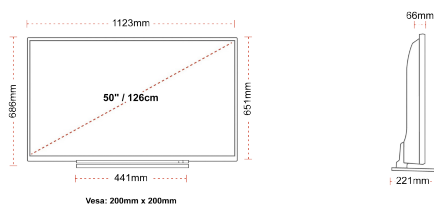

ПРИКАЗ

Veličina Ekrana (cm & inch)	50" / 126cm
Tip Panela	DLED
Rezolucija	Ultra HD (3840 x 2160)
Svetlost	320

ЗВУК

Dolby Audio™	да
Audio izlazna snaga (RMS)	2x10W
Tip zvučnika	Down Firing
Interni Subwoofer	He
DTS	да
Ekvilajzer	5 band
Onkyo	да

MECHANICAL

Dimenzije sa ambalažom (mm)	1215 x 154 x 780
Dimenzije bez ambalaže (mm)	1123 x 221 x 686
Dimenzije bez stalka (mm)	1123 x 66 x 651
Bruto težina (kg)	18,5
Neto težina (kg)	14,5
VESA (zidni nosač) WxH	200mm x 200mm
Црџев Сиџе	M6