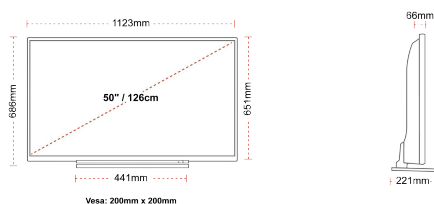

ПРИКАЗ

Veličina Ekrana (cm & inch)	50" / 126cm
Tip Panela	DLED
Rezolucija	Ultra HD (3840 x 2160)
Svetlost	320

ЗВУК

Dolby Audio™	да
Audio izlazna snaga (RMS)	2x10W
Tip zvučnika	Down Firing
Interni Subwoofer	Ne
DTS	да
Ekvilajzer	5 band
Onkyo	да

MECHANICAL

Dimenzije sa ambalažom (mm)	1215 x 154 x 780
Dimenzije bez ambalaže (mm)	1123 x 221 x 686
Dimenzije bez stalka (mm)	1123 x 66 x 651
Bruto težina (kg)	18,5
Neto težina (kg)	14,5
VESA (zidni nosač) WxH	200mm x 200mm
Црџев Сиџе	M6