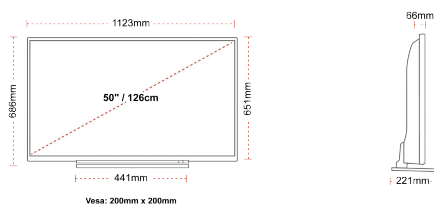

## ВЕЛИЧИНА

## ПРИКАЗ

Veličina Ekrana (cm & inch)	50" / 126cm
Tip Panela	DLED
Rezolucija	Ultra HD (3840 x 2160)
Svetlost	320

## MECHANICAL

Dimenzije sa ambalažom (mm)	1215 x 154 x 780
Dimenzije bez ambalaže (mm)	1123 x 221 x 686
Dimenzije bez stalka (mm)	1123 x 66 x 651
Bruto težina (kg)	18,5
Neto težina (kg)	14,5
VESA (zidni nosač) WxH	200mm x 200mm
Црџев Сиџе	M6