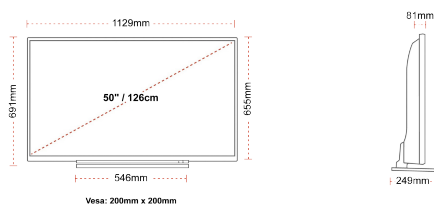

## ВЕЛИЧИНА

## ПРИКАЗ

Veličina Ekrana (cm & inch)	50" / 126cm
Tip Panela	DLED
Rezolucija	Ultra HD (3840 x 2160)
Svetlost	350

## MECHANICAL

Dimenzije sa ambalažom (mm)	1215 x 154 x 780
Dimenzije bez ambalaže (mm)	1129 x 249 x 691
Dimenzije bez stalka (mm)	1129 x 81 x 655
Bruto težina (kg)	17
Neto težina (kg)	13
VESA (zidni nosač) WxH	200mm x 200mm
Црцев Сизе	M6