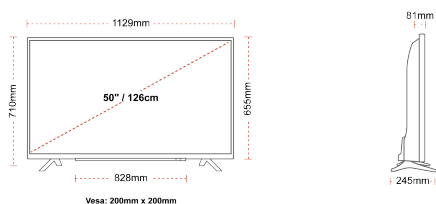

## ВЕЛИЧИНА

## ПРИКАЗ

Величина Екрана (cm & inch)	50" / 126cm
Тип Панаела	DLED
Резолуција	Ultra HD (3840 x 2160)
Светлост	350

## MECHANICAL

Димензије са амбалажом (mm)	1215 x 154 x 780
Димензије без амбалаже (mm)	1129 x 245 x 710
Димензије без стака (mm)	1129 x 81 x 655
Бруто тежина (kg)	14,5
Нето тежина (kg)	10,5
VESA (зидни носач) WxH	200mm x 200mm
Сцреџ Сизе	M6