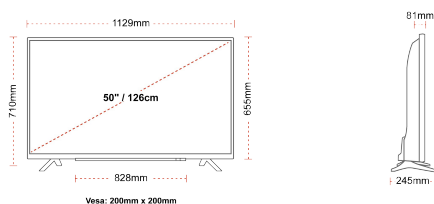

ПРИКАЗ

Величина Екрана (cm & inch)	50" / 126cm
Тип Панаела	DLED
Резолуција	Ultra HD (3840 x 2160)
Светлост	350

ЗВУК

Dolby Audio™	да
Audio излазна снага (RMS)	2x10W
Тип звучника	Down Firing
Интерни Subwoofer	Не
DTS	да
Еквилјазер	5 band
Onkyo	да

MECHANICAL

Димензије са амбалажом (mm)	1215 x 154 x 780
Димензије без амбалаже (mm)	1129 x 245 x 710
Димензије без сталка (mm)	1129 x 81 x 655
Бруто тежина (kg)	14,5
Нето тежина (kg)	10,5
VESA (зидни носач) WxH	200mm x 200mm
Сцреџ Сизе	M6