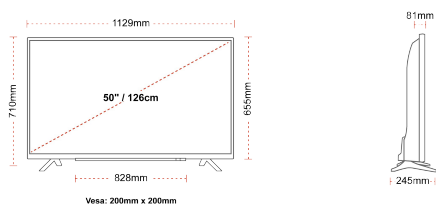

ПРИКАЗ

Величина Екрана (cm & inch)	50" / 126cm
Тип Панаела	DLED
Резолуција	Ultra HD (3840 x 2160)
Светлост	350

ЗВУК

Dolby Audio™	да
Audio излазна снага (RMS)	2x10W
Тип звучника	Down Firing
Интерни Subwoofer	Не
DTS	да
Еквилјазер	5 band
Onkyo	да

MECHANICAL

Димензије са амбалажом (mm)	1215 x 154 x 780
Димензије без амбалаже (mm)	1129 x 245 x 710
Димензије без сталка (mm)	1129 x 81 x 655
Бруто тежина (kg)	14,5
Нето тежина (kg)	10,5
VESA (зидни носач) WxH	200mm x 200mm
Црпев Сизе	M6