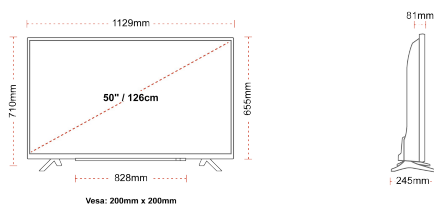

ПРИКАЗ

Veličina Ekrana (cm & inch)	50" / 126cm
Tip Panela	DLED
Rezolucija	Ultra HD (3840 x 2160)
Svetlost	350

ЗВУК

Dolby Audio™	да
Audio izlazna snaga (RMS)	2x10W
Tip zvučnika	Down Firing
Interni Subwoofer	He
DTS	да
Ekvilajzer	5 band
Onkyo	He

MECHANICAL

Dimenzije sa ambalažom (mm)	1215 x 154 x 780
Dimenzije bez ambalaže (mm)	1129 x 245 x 710
Dimenzije bez stalka (mm)	1129 x 81 x 655
Bruto težina (kg)	15
Neto težina (kg)	11
VESA (zidni nosač) WxH	200mm x 200mm
Црпв Сизе	M6