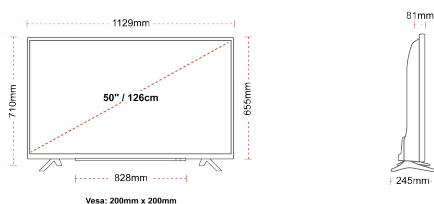

ПРИКАЗ

Veličina Ekrana (cm & inch)	50" / 126cm
Tip Panela	DLED
Rezolucija	Ultra HD (3840 x 2160)
Svetlost	350

ЗВУК

Dolby Audio™	да
Audio izlazna snaga (RMS)	2x10W
Tip zvučnika	Down Firing
Interni Subwoofer	He
DTS	да
Ekvilajzer	5 band
Onkyo	He

MECHANICAL

Dimenzije sa ambalažom (mm)	1215 x 154 x 780
Dimenzije bez ambalaže (mm)	1129 x 245 x 710
Dimenzije bez stalka (mm)	1129 x 81 x 655
Bruto težina (kg)	15
Neto težina (kg)	11
VESA (zidni nosač) WxH	200mm x 200mm
Црпв Сиэв	M6