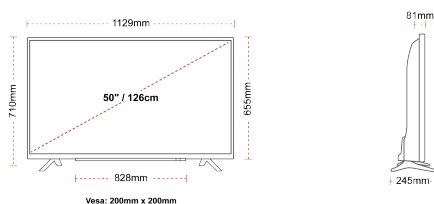

## ВЕЛИЧИНА

## ПРИКАЗ

Veličina Ekrana (cm & inch)	50" / 126cm
Tip Panela	DLED
Rezolucija	Ultra HD (3840 x 2160)
Svetlost	350

## MECHANICAL

Dimenzije sa ambalažom (mm)	1215 x 154 x 780
Dimenzije bez ambalaže (mm)	1129 x 245 x 710
Dimenzije bez stalka (mm)	1129 x 81 x 655
Bruto težina (kg)	15
Neto težina (kg)	11
VESA (zidni nosač) WxH	200mm x 200mm
Црпев Сизе	M6