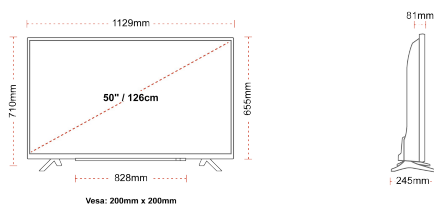

ПРИКАЗ

Veličina Ekrana (cm & inch)	50" / 126cm
Tip Panela	DLED
Rezolucija	Ultra HD (3840 x 2160)
Svetlost	350

ЗВУК

Dolby Audio™	да
Audio izlazna snaga (RMS)	2x10W
Tip zvučnika	Down Firing
Interni Subwoofer	He
DTS	да
Ekvilajzer	5 band
Onkyo	He

МЕХАНИКАЛ

Dimenzije sa ambalažom (mm)	1215 x 154 x 780
Dimenzije bez ambalaže (mm)	1129 x 245 x 710
Dimenzije bez stalka (mm)	1129 x 81 x 655
Bruto težina (kg)	15
Neto težina (kg)	11
VESA (zidni nosač) WxH	200mm x 200mm
Црпев Сиџе	M6