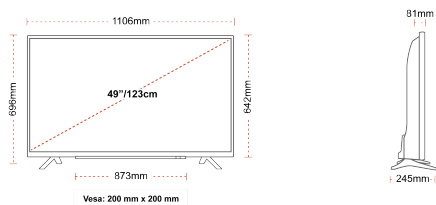

ПРИКАЗ

Veličina Ekrana (cm & inch)	49" / 123cm
Tip Panela	Direct Back Light (DLED)
Rezolucija	Ultra HD (3840 x 2160)
Svetlost	350

ЗВУК

Dolby Audio™	да
Audio izlazna snaga (RMS)	2x10W
Tip zvučnika	Down Firing
Interni Subwoofer	Не
Režimi zvuka	Памятно, филм, музика, вести
DTS	да
Ekvilajzer	5 band
Onkyo	да

MECHANICAL

Dimenzije sa ambalažom (mm)	1195 x 154 x 765
Dimenzije bez ambalaže (mm)	1106 x 245 x 696
Dimenzije bez stalka (mm)	1106 x 81 x 642
Bruto težina (kg)	15
Neto težina (kg)	10
VESA (zidni nosač) WxH	200mm x 200mm
Црпев Сиџе	M6