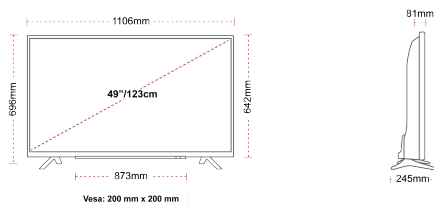

ПРИКАЗ

| | |
|-----------------------------|--------------------------|
| Veličina Ekrana (cm & inch) | 49" / 123cm |
| Tip Panela | Direct Back Light (DLED) |
| Rezolucija | Ultra HD (3840 x 2160) |
| Svetlost | 350 |

MECHANICAL

| | |
|-----------------------------|------------------|
| Dimenzije sa ambalažom (mm) | 1195 x 154 x 765 |
| Dimenzije bez ambalaže (mm) | 1106 x 245 x 696 |
| Dimenzije bez stalka (mm) | 1106 x 81 x 642 |
| Bruto težina (kg) | 15 |
| Neto težina (kg) | 10 |
| VESA (zidni nosač) WxH | 200mm x 200mm |
| Црпев Сиџе | M6 |