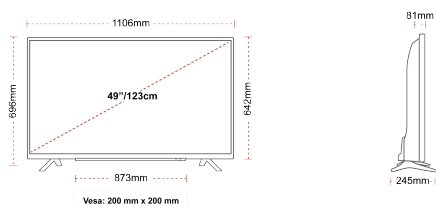

## ВЕЛИЧИНА

## ПРИКАЗ

Veličina Ekrana (cm & inch)	49" / 123cm
Tip Panela	Direct Back Light (DLED)
Rezolucija	Ultra HD (3840 x 2160)
Svetlost	350

## MECHANICAL

Dimenzije sa ambalažom (mm)	1195 x 154 x 765
Dimenzije bez ambalaže (mm)	1106 x 245 x 696
Dimenzije bez stalka (mm)	1106 x 81 x 642
Bruto težina (kg)	15
Neto težina (kg)	10
VESA (zidni nosač) WxH	200mm x 200mm
Црпев Сизе	M6