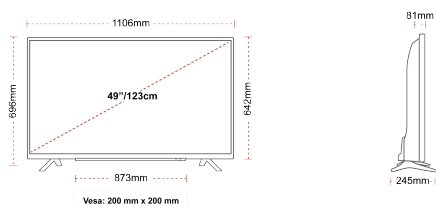

## ВЕЛИЧИНА

## ПРИКАЗ

Veličina Ekrana (cm & inch)	49" / 123cm
Tip Panela	Direct Back Light (DLED)
Rezolucija	Ultra HD (3840 x 2160)
Svetlost	350

## MECHANICAL

Dimenzije sa ambalažom (mm)	1195 x 154 x 765
Dimenzije bez ambalaže (mm)	1106 x 245 x 696
Dimenzije bez stalka (mm)	1106 x 81 x 642
Bruto težina (kg)	15
Neto težina (kg)	10
VESA (zidni nosač) WxH	200mm x 200mm
Црпев Сиџе	M6