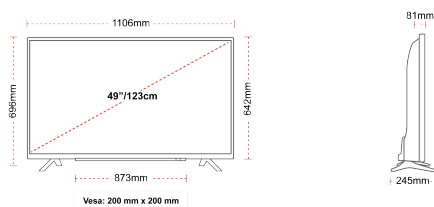

ВЕЗА

ВЕЛИЧИНА

ПРИКАЗ

Veličina Ekrana (cm & inch)	49" / 123cm
Tip Panela	Direct Back Light (DLED)
Rezolucija	Ultra HD (3840 x 2160)
Svetlost	350

ЗВУК

Dolby Audio™	да
Audio izlazna snaga (RMS)	2x10W
Tip zvučnika	Down Firing
Interni Subwoofer	Не
Режими звука	Памятно, филм, музика, вести
DTS	да
Ekvilajzer	5 band
Onkyo	Не

MECHANICAL

Dimenzije sa ambalažom (mm)	1195 x 154 x 765
Dimenzije bez ambalaže (mm)	1106 x 245 x 696
Dimenzije bez stalka (mm)	1106 x 81 x 641
Bruto težina (kg)	15
Neto težina (kg)	10
VESA (zidni nosač) WxH	200mm x 200mm
Црпев Сизе	M