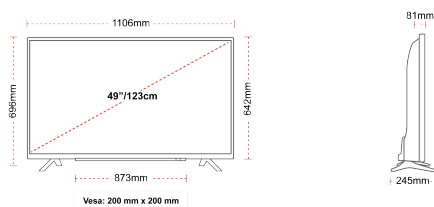

ВЕЛИЧИНА

ПРИКАЗ

Veličina Ekrana (cm & inch)	49" / 123cm
Tip Panela	Direct Back Light (DLED)
Rezolucija	Ultra HD (3840 x 2160)
Svetlost	350

ЗВУК

Dolby Audio™	да
Audio izlazna snaga (RMS)	2x10W
Tip zvučnika	Down Firing
Interni Subwoofer	Не
Режими звука	Памятно, филм, музика, вести
DTS	да
Ekvilajzer	5 band
Onkyo	Не

ПРИБОР

Daljinski upravljač	да
Baterija daljinskog upravljača	да
Kratko uputstvo za pokretanje	да
Mali daljinski upravljač	Не

ВИДЕО

Wide Color Gamut	Не
HDR	да
Dolby Vision HDR	да
TRU Flow	Не
TRU Resolution	да
TRU Micro Dimming	да

TJUNER / PRENOS

HEVC (H.265) Decoder	да
Tip tjunera	HD DVB-T2/C/S2
UHD preko satelitske veze	да
Dualni Tjuner	Не
Elektronski Programski vodič (EPG)	да
Automatsko pretraživanje	да
Kapacitet memorisanja programa (analognih)	200
Kapacitet memorisanja programa (digitalni S/S2)	10000
Kapacitet memorisanja programa (digitalni T/T2/C)	1000+1000

ВЕZE

CI+	да
HDMI™	4 HDMI
USB	2 USB
Komponentni (YPbPr) ulaz	via VGA
Kompozitni video/audio ulaz	да
Scart	Не
Ethernet	да
Izlaz za slušalice	да
Ulaz za antenu	да
VGA (PC in - D-Sub15)	да

FUNKCIJE SMART TELEVIZORA

HBBTV ver 2.0.2	да
Audio-Video Sharing (AVS)	Не
Smart Portal	Android TV
Toshiba TV Smart Center	да
Веб прегледач	Не
Netflix	да
YouTube™	да
Bluetooth	да
Preslikavanje ekrana	Не
Prime Video	да
Google Assistant	Google Assistant
Amazon Alexa	Не

MECHANICAL

Dimenzije sa ambalažom (mm)	1195 x 154 x 765
Dimenzije bez ambalaže (mm)	1106 x 245 x 696
Dimenzije bez stalka (mm)	1106 x 81 x 641
Bruto težina (kg)	15
Neto težina (kg)	10
VESA (zidni nosač) WxH	200mm x 200mm
Црпев Сизе	M

НАПАЈАЊЕ / ЕНЕРГИЈА

Potrošnja energije u režimu pripravnosti (Prosek)	<0.5W
Radni napon / frekvencija	220-240V AC
12V TV (Mobile TV)	Не