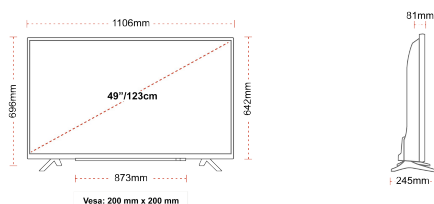

ВЕЗА

ВЕЛИЧИНА

ПРИКАЗ

Veličina Ekrana (cm & inch)	49" / 123cm
Tip Panela	Direct Back Light (DLED)
Rezolucija	Ultra HD (3840 x 2160)
Svetlost	350

ЗВУК

Dolby Audio™	да
Audio izlazna snaga (RMS)	2x10W
Tip zvučnika	Down Firing
Interni Subwoofer	Не
Режими звука	Памятно, филм, музика, вести
DTS	да
Ekvilajzer	5 band
Onkyo	Не

MECHANICAL

Dimenzije sa ambalažom (mm)	1195 x 154 x 765
Dimenzije bez ambalaže (mm)	1106 x 245 x 696
Dimenzije bez stalka (mm)	1106 x 81 x 641
Bruto težina (kg)	15
Neto težina (kg)	10
VESA (zidni nosač) WxH	200mm x 200mm
Црпев Сизе	M