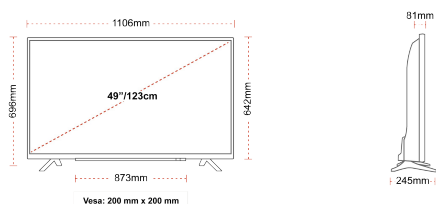

ВЕЗА

ВЕЛИЧИНА

ПРИКАЗ

Veličina Ekrana (cm & inch)	49" / 123cm
Tip Panela	Direct Back Light (DLED)
Rezolucija	Ultra HD (3840 x 2160)
Svetlost	350

ЗВУК

Dolby Audio™	да
Audio izlazna snaga (RMS)	2x10W
Tip zvučnika	Down Firing
Interni Subwoofer	He
Režimi zvuka	Памятно, филм, музика, вести
DTS	да
Ekvilajzer	5 band
Onkyo	He

MECHANICAL

Dimenzije sa ambalažom (mm)	1195 x 154 x 765
Dimenzije bez ambalaže (mm)	1106 x 245 x 696
Dimenzije bez stalka (mm)	1106 x 81 x 641
Bruto težina (kg)	15
Neto težina (kg)	10
VESA (zidni nosač) WxH	200mm x 200mm
Црцев Сизе	M