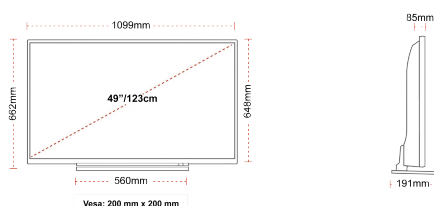

ИСТАКНУТИ

- ⌵ 4K HDR UHD
- ⌵ TRU Picture Engine
- ⌵ 4x HDMI, 2x USB
- ⌵ Dolby Vision HDR
- ⌵ Sound by Onkyo
- ⌵ Internal WLAN & Bluetooth

ВЕЗА

ВЕЛИЧИНА

ПРИКАЗ

Veličina Ekrana (cm & inch)	49" / 123cm
Tip Panela	DLED
Rezolucija	Ultra HD (3840 x 2160)
Svetlost	350

MECHANICAL

Dimenzije sa ambalažom (mm)	1195 x 165 x 765
Dimenzije bez ambalaže (mm)	1099 x 191 x 662
Dimenzije bez stalka (mm)	1099 x 85 x 648
Bruto težina (kg)	20
Neto težina (kg)	15,5
VESA (zidni nosač) WxH	200mm x 200mm