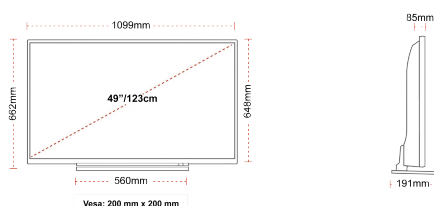

- ⌕ 4K HDR UHD
- ⌕ TRU Picture Engine
- ⌕ 4x HDMI, 2x USB
- ⌕ Dolby Vision HDR
- ⌕ Sound by Onkyo
- ⌕ Internal WLAN & Bluetooth

ВЕЗА

ВЕЛИЧИНА

ПРИКАЗ

Veličina Ekrana (cm & inch)	49" / 123cm
Tip Panela	DLED
Rezolucija	Ultra HD (3840 x 2160)
Svetlost	350

MECHANICAL

Dimenzije sa ambalažom (mm)	1195 x 165 x 765
Dimenzije bez ambalaže (mm)	1099 x 191 x 662
Dimenzije bez stalka (mm)	1099 x 85 x 648
Bruto težina (kg)	20
Neto težina (kg)	15,5
VESA (zidni nosač) WxH	200mm x 200mm