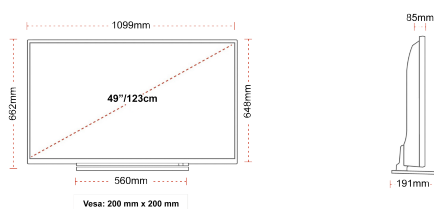

- ⌵ 4K HDR UHD
- ⌵ TRU Picture Engine
- ⌵ 4x HDMI, 2x USB
- ⌵ Dolby Vision HDR
- ⌵ Sound by Onkyo
- ⌵ Internal WLAN & Bluetooth

ВЕЗА

ВЕЛИЧИНА

ПРИКАЗ

Veličina Ekrana (cm & inch)	49" / 123cm
Tip Panela	DLED
Rezolucija	Ultra HD (3840 x 2160)
Svetlost	350

MECHANICAL

Dimenzije sa ambalažom (mm)	1195 x 165 x 765
Dimenzije bez ambalaže (mm)	1099 x 191 x 662
Dimenzije bez stalka (mm)	1099 x 85 x 648
Bruto težina (kg)	20
Neto težina (kg)	15,5
VESA (zidni nosač) WxH	200mm x 200mm