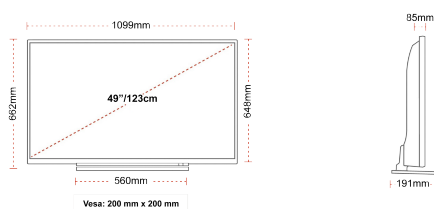

ИСТАКНУТИ

- ⌵ 4K HDR UHD
- ⌵ TRU Picture Engine
- ⌵ 4x HDMI, 2x USB
- ⌵ Dolby Vision HDR
- ⌵ Sound by Onkyo
- ⌵ Internal WLAN & Bluetooth

ВЕЗА

ВЕЛИЧИНА

ПРИКАЗ

Veličina Ekrana (cm & inch)	49" / 123cm
Tip Panela	DLED
Rezolucija	Ultra HD (3840 x 2160)
Svetlost	350

MECHANICAL

Dimenzije sa ambalažom (mm)	1195 x 165 x 765
Dimenzije bez ambalaže (mm)	1099 x 191 x 662
Dimenzije bez stalka (mm)	1099 x 85 x 648
Bruto težina (kg)	20
Neto težina (kg)	15,5
VESA (zidni nosač) WxH	200mm x 200mm