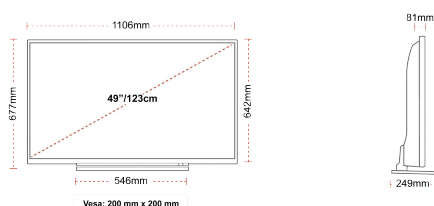

ВЕЛИЧИНА

ПРИКАЗ

Veličina Ekрана (cm & inch)	49" / 123cm
Tip Panela	DLED
Rezolucija	Ultra HD (3840 x 2160)
Svetlost	350

ЗВУК

Dolby Audio™	DA
Audio izlazna snaga (RMS)	2x10W
Tip zvučnika	Down Firing
Interni Subwoofer	NE
Režimi zvuka	Muzika, Film, Govor, Klasika, Flat, Korisnik
DTS	DTS HD + DTS TruSurround
Ekvilajzer	5-pojasni
Onkyo	DA

ПРИБОР

Daljinski upravljač	Da
Baterija daljinskog upravljača	Da
Kratko uputstvo za pokretanje	Da
Mali daljinski upravljač	Ne

ВИДЕО

Wide Color Gamut	NE
HDR	DA
Dolby Vision HDR	DA
TRU Flow	DA
TRU Resolution	DA
TRU Micro Dimming	DA

TJUNER / PRENOS

HEVC (H.265) Decoder	DA
Tip tjunera	HD DVB-T2/C/S2
UHD preko satelitske veze	DA
Dualni Tjuner	NE
Elektronski Programski vodič (EPG)	DA
Automatsko pretraživanje	DA
Kapacitet memorisanja programa (analognih)	800
Kapacitet memorisanja programa (digitalni S/S2)	10000
Kapacitet memorisanja programa (digitalni T/T2/C)	800

ВЕZE

CI+	DA
HDMI™	4 HDMI
USB	2 USB
Komponentni (YPbPr) ulaz	preko VGA
Kompozitni video/audio ulaz	DA
Scart	NE
Ethernet	DA
Izlaz za slušalice	DA
Ulaz za antenu	DA
VGA (PC in - D-Sub15)	DA

FUNKCIJE SMART TELEVIZORA

HBBTV ver 2.0.2	DA
Audio-Video Sharing (AVS)	DA
Smart Portal	DA
Toshiba TV Smart Center	DA
Web pregledač	DA
Netflix	DA
YouTube™	DA
Bluetooth	DA
Preslikavanje ekrana	DA
Prime Video	DA
Google Play Store	DA
Amazon Alexa	Works with Alexa

MECHANICAL

Dimenzije sa ambalažom (mm)	1195 x 154 x 765
Dimenzije bez ambalaže (mm)	1106 x 249 x 677
Dimenzije bez stalka (mm)	1106 x 81 x 642
Bruto težina (kg)	16,5
Neto težina (kg)	12
VESA (zidni nosač) WxH	200mm x 200mm

NAPAJANJE / ENERGIJA

Energetska klasa (ErP Rank)	A+
Potrošnja energije u režimu pripravnosti (Prosek)	<0.5W
SDR on mode energy consumption (kWh / 1000h)	69W
Radni napon / frekvencija	220-240VAC 50Hz
Luminansa %	72%
12V TV (Mobile TV)	Ne