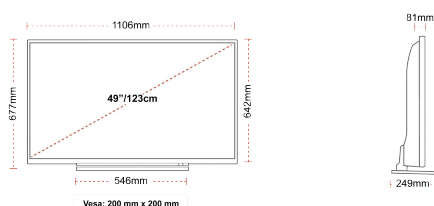

## ВЕЛИЧИНА

## ПРИКАЗ

Veličina Ekрана (cm & inch)	49" / 123cm
Tip Panela	DLED
Rezolucija	Ultra HD (3840 x 2160)
Svetlost	350

## MECHANICAL

Dimenzije sa ambalažom (mm)	1195 x 154 x 765
Dimenzije bez ambalaže (mm)	1106 x 249 x 677
Dimenzije bez stalka (mm)	1106 x 81 x 642
Bruto težina (kg)	16,5
Neto težina (kg)	12
VESA (zidni nosač) WxH	200mm x 200mm