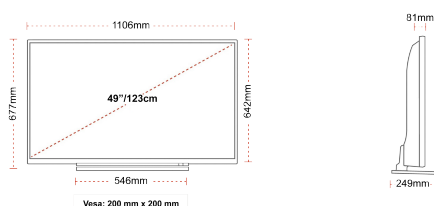

ИСТАКНУТИ

- ⌕ 4K UHD HDR
- ⌕ TRU Picture Engine
- ⌕ 4x HDMI, 2x USB
- ⌕ Dolby Vision HDR
- ⌕ Sound by Onkyo
- ⌕ Integriertes WLAN & Bluetooth®

ВЕЗА

ВЕЛИЧИНА

ПРИКАЗ

Veličina Ekрана (cm & inch)	49" / 123cm
Tip Panela	DLED
Rezolucija	Ultra HD (3840 x 2160)
Svetlost	350

MECHANICAL

Dimenzije sa ambalažom (mm)	1195 x 154 x 765
Dimenzije bez ambalaže (mm)	1106 x 249 x 677
Dimenzije bez stalka (mm)	1106 x 81 x 642
Bruto težina (kg)	16,5
Neto težina (kg)	12
VESA (zidni nosač) WxH	200mm x 200mm