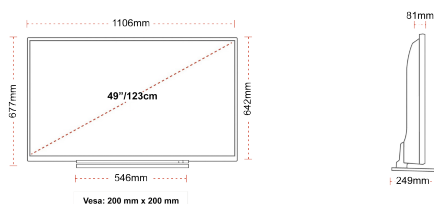

ПРИКАЗ

Veličina Ekrana (cm & inch)	49" / 123cm
Tip Panela	DLED
Rezolucija	Ultra HD (3840 x 2160)
Svetlost	350

ЗВУК

Dolby Audio™	да
Audio izlazna snaga (RMS)	2x10W
Tip zvučnika	Down Firing
Interni Subwoofer	He
DTS	да
Ekvilajzer	да
Onkyo	да

МЕХАНИКАЛ

Dimenzije sa ambalažom (mm)	1195 x 154 x 765
Dimenzije bez ambalaže (mm)	1106 x 249 x 673
Dimenzije bez stalka (mm)	1106 x 81 x 641
Bruto težina (kg)	17
Neto težina (kg)	12
VESA (zidni nosač) WxH	200mm x 200mm
Црцев Сизе	M6