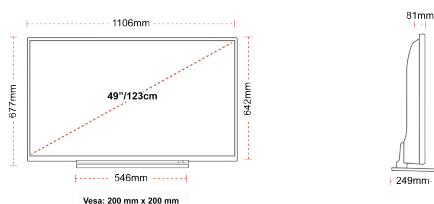

ПРИКАЗ

Veličina Ekrana (cm & inch)	49" / 123cm
Tip Panela	DLED
Rezolucija	Ultra HD (3840 x 2160)
Svetlost	350

ЗВУК

Dolby Audio™	да
Audio izlazna snaga (RMS)	2x10W
Tip zvučnika	Down Firing
Interni Subwoofer	He
DTS	да
Ekvilajzer	да
Onkyo	да

MECHANICAL

Dimenzije sa ambalažom (mm)	1195 x 154 x 765
Dimenzije bez ambalaže (mm)	1106 x 249 x 673
Dimenzije bez stalka (mm)	1106 x 81 x 641
Bruto težina (kg)	17
Neto težina (kg)	12
VESA (zidni nosač) WxH	200mm x 200mm
Црцев Сизе	M6