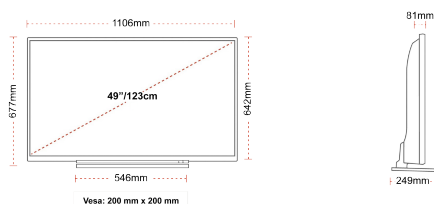

## ВЕЛИЧИНА

## ПРИКАЗ

Veličina Ekrana (cm & inch)	49" / 123cm
Tip Panela	DLED
Rezolucija	Ultra HD (3840 x 2160)
Svetlost	350

## MECHANICAL

Dimenzije sa ambalažom (mm)	1195 x 154 x 765
Dimenzije bez ambalaže (mm)	1106 x 249 x 673
Dimenzije bez stalka (mm)	1106 x 81 x 641
Bruto težina (kg)	17
Neto težina (kg)	12
VESA (zidni nosač) WxH	200mm x 200mm
Црцев Сизе	M6