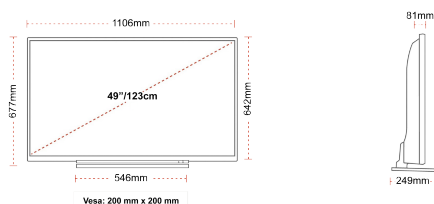

## ВЕЛИЧИНА

## ПРИКАЗ

Veličina Ekrana (cm & inch)	49" / 123cm
Tip Panela	DLED
Rezolucija	Ultra HD (3840 x 2160)
Svetlost	350

## МЕХАНИКАЛ

Dimenzije sa ambalažom (mm)	1195 x 154 x 765
Dimenzije bez ambalaže (mm)	1106 x 249 x 673
Dimenzije bez stalka (mm)	1106 x 81 x 641
Bruto težina (kg)	17
Neto težina (kg)	12
VESA (zidni nosač) WxH	200mm x 200mm
Црцев Сизе	M6