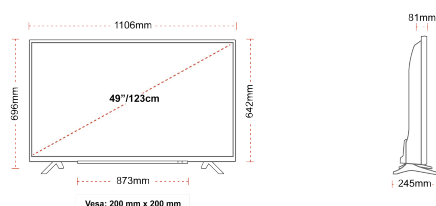

ИСТАКНУТИ

- ⊕ Ultra HD (4K)
- ⊕ 3x HDMI, 2x USB
- ⊕ Dolby Vision HDR
- ⊕ Sound by Onkyo
- ⊕ HDR10
- ⊕ HLG (Hybrid Log Gamma)

ВЕЗА

ВЕЛИЧИНА

ПРИКАЗ

Veličina Ekрана (cm & inch)	49" / 123cm
Tip Panela	D-LED
Rezolucija	UHD (3840 x 2160)
Svetlost	350

MECHANICAL

Dimenzije sa ambalažom (mm)	1195 x 154 x 765
Dimenzije bez ambalaže (mm)	1106 x 245 x 696
Dimenzije bez stalka (mm)	1106 x 81 x 642
Bruto težina (kg)	14,5
Neto težina (kg)	10
VESA (zidni nosač) WxH	200mm x 200mm