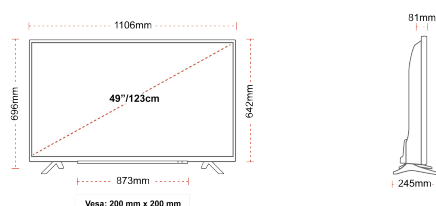

ИСТАКНУТИ

- ⌵ Ultra HD (4K)
- ⌵ 3x HDMI, 2x USB
- ⌵ Dolby Vision HDR
- ⌵ Sound by Onkyo
- ⌵ HDR10
- ⌵ HLG (Hybrid Log Gamma)

ВЕЗА

ВЕЛИЧИНА

ПРИКАЗ

Veličina Ekrana (cm & inch)	49" / 123cm
Tip Panela	D-LED
Rezolucija	UHD (3840 x 2160)
Svetlost	350

MECHANICAL

Dimenzije sa ambalažom (mm)	1195 x 154 x 765
Dimenzije bez ambalaže (mm)	1106 x 245 x 696
Dimenzije bez stalka (mm)	1106 x 81 x 642
Bruto težina (kg)	14,5
Neto težina (kg)	10
VESA (zidni nosač) WxH	200mm x 200mm