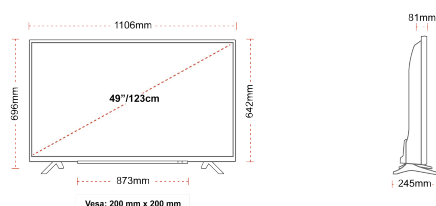

ИСТАКНУТИ

- ⊕ Ultra HD (4K)
- ⊕ 3x HDMI, 2x USB
- ⊕ Dolby Vision HDR
- ⊕ Sound by Onkyo
- ⊕ HDR10
- ⊕ HLG (Hybrid Log Gamma)

ВЕЗА

ВЕЛИЧИНА

ПРИКАЗ

| | |
|-----------------------------|-------------------|
| Veličina Ekrana (cm & inch) | 49" / 123cm |
| Tip Panela | D-LED |
| Rezolucija | UHD (3840 x 2160) |
| Svetlost | 350 |

MECHANICAL

| | |
|-----------------------------|------------------|
| Dimenzije sa ambalažom (mm) | 1195 x 154 x 765 |
| Dimenzije bez ambalaže (mm) | 1106 x 245 x 696 |
| Dimenzije bez stalka (mm) | 1106 x 81 x 642 |
| Bruto težina (kg) | 14,5 |
| Neto težina (kg) | 10 |
| VESA (zidni nosač) WxH | 200mm x 200mm |