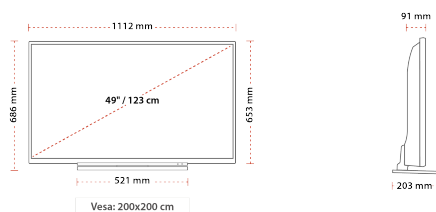

ВЕЗА

ВЕЛИЧИНА

ПРИКАЗ

Veličina Ekrana (cm & inch)	49" / 124cm
Tip Panela	D-LED
Rezolucija	FHD (1920 x 1080)

ЗВУК

Dolby Audio™	DA
Audio izlazna snaga (RMS)	2x8W
Tip zvučnika	Donji zvučnik
Interni Subwoofer	NE
Režimi zvuka	Muzika, Film, Govor, Klasika, Flat, Korisnik
DTS	DTS™ HD + DTS™ TruSurround
Ekvilajzer	5-pojasni