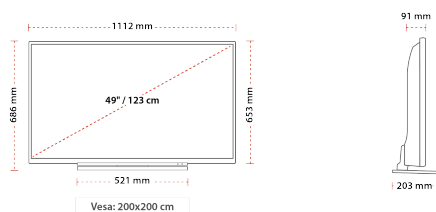

### ВЕЛИЧИНА

## ПРИКАЗ

Veličina Ekrana (cm & inch)	49" / 124cm
Tip Panela	D-LED
Rezolucija	FHD (1920 x 1080)