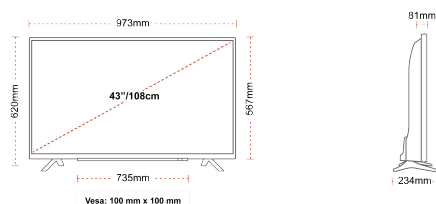

ПРИКАЗ

Veličina Ekrana (cm & inch)	43'' / 108cm
Tip Panela	Direct Back Light (DLED)
Rezolucija	Ultra HD (3840 x 2160)
Svetlost	350

ЗВУК

Dolby Audio™	да
Audio izlazna snaga (RMS)	2x10W
Tip zvučnika	Down Firing
Interni Subwoofer	Не
Режими звука	Памятно, филм, музика, вести
DTS	да
Еквилјазер	5 band
Onkyo	да

MECHANICAL

Dimenzije sa ambalažom (mm)	1085 x 154 x 710
Dimenzije bez ambalaže (mm)	973 x 234 x 620
Dimenzije bez stalka (mm)	973 x 81 x 567
Bruto težina (kg)	11
Neto težina (kg)	8
VESA (zidni nosač) WxH	100mm x 100mm
Црпев Сизе	M4