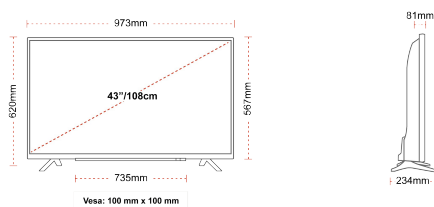

ВЕЗА

ВЕЛИЧИНА

ПРИКАЗ

Veličina Ekrana (cm & inch)	43" / 108cm
Tip Panela	DLED
Rezolucija	Ultra HD (3840 x 2160)
Svetlost	350

ЗВУК

Dolby Audio™	да
Audio izlazna snaga (RMS)	2x10W
Tip zvučnika	Down Firing
Interni Subwoofer	He
DTS	да
Ekvilajzer	5 band
Onkyo	He

MECHANICAL

Dimenzije sa ambalažom (mm)	1085 x 154 x 710
Dimenzije bez ambalaže (mm)	973 x 234 x 620
Dimenzije bez stalka (mm)	973 x 81 x 567
Bruto težina (kg)	11
Neto težina (kg)	8
VESA (zidni nosač) WxH	100mm x 100mm
Црпв Сиэв	M4