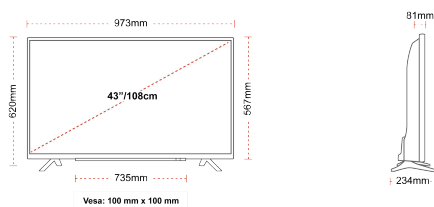

ВЕЛИЧИНА

ПРИКАЗ

Veličina Ekrana (cm & inch)	43" / 108cm
Tip Panela	DLED
Rezolucija	Ultra HD (3840 x 2160)
Svetlost	350

ЗВУК

Dolby Audio™	да
Audio izlazna snaga (RMS)	2x10W
Tip zvučnika	Down Firing
Interni Subwoofer	He
DTS	да
Ekvilajzer	5 band
Onkyo	He

ПРИБОР

Daljinski upravljač	да
Baterija daljinskog upravljača	да
Kratko uputstvo za pokretanje	да
Mali daljinski upravljač	He

ВИДЕО

Wide Color Gamut	He
HDR	да
Dolby Vision HDR	да
TRU Flow	He
TRU Resolution	да
TRU Micro Dimming	да

TJUNER / PRENOS

HEVC (H.265) Decoder	да
Tip tjunera	HD DVB-T2/C/S2
UHD preko satelitske veze	да
Dualni Tjuner	He
Elektronski Programski vodič (EPG)	да
Automatsko pretraživanje	да
Kapacitet memorisanja programa (analognih)	200
Kapacitet memorisanja programa (digitalni S/S2)	10000
Kapacitet memorisanja programa (digitalni T/T2/C)	1000+1000

ВЕЗЕ

CI+	да
HDMI™	4 HDMI
USB	2 USB
Komponentni (YPbPr) ulaz	via VGA
Kompozitni video/audio ulaz	да
Scart	He
Ethernet	да
Izlaz za slušalice	да
Ulaz za antenu	да
VGA (PC in - D-Sub15)	да

FUNKCIJE SMART TELEVIZORA

HBBTV ver 2.0.2	да
Audio-Video Sharing (AVS)	He
Smart Portal	He
Toshiba TV Smart Center	да
Web pregledač	He
Netflix	да
YouTube™	да
Bluetooth	да
Preslikavanje ekrana	да
Prime Video	да
Google Assistant	Google Assistant
Amazon Alexa	Ne

MECHANICAL

Dimenzije sa ambalažom (mm)	1085 x 154 x 710
Dimenzije bez ambalaže (mm)	973 x 234 x 620
Dimenzije bez stalka (mm)	973 x 81 x 567
Bruto težina (kg)	11
Neto težina (kg)	8
VESA (zidni nosač) WxH	100mm x 100mm
Црпев Сиџе	M4

НАПАЈАЊЕ / ЕНЕРГИЈА

Potrošnja energije u režimu pripravnosti (Prosek)	<0.5W
Radni napon / frekvencija	220-240V AC
12V TV (Mobile TV)	He