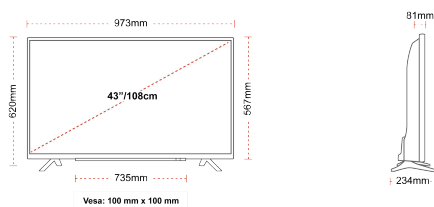

## ВЕЛИЧИНА

## ПРИКАЗ

Veličina Ekrana (cm & inch)	43" / 108cm
Tip Panela	DLED
Rezolucija	Ultra HD (3840 x 2160)
Svetlost	350

## MECHANICAL

Dimenzije sa ambalažom (mm)	1085 x 154 x 710
Dimenzije bez ambalaže (mm)	973 x 234 x 620
Dimenzije bez stalka (mm)	973 x 81 x 567
Bruto težina (kg)	11
Neto težina (kg)	8
VESA (zidni nosač) WxH	100mm x 100mm
Црпев Сиџе	M4