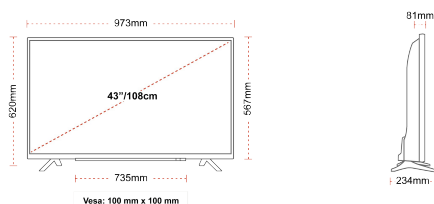

ПРИКАЗ

Величина Екрана (cm & inch)	43" / 108cm
Тип Панаела	Direct Back Light (DLED)
Резолуција	FHD (1920 x 1080)
Светлост	300

ЗВУК

Dolby Audio™	да
Audio излазна снага (RMS)	2x8W
Тип зvuчника	Down Firing
Интерни Subwoofer	He
DTS	He
Еквилajзер	5 band
Onkyo	He

ПРИБОР

Далjински управљач	да
Батерија далjинског управљача	да
Кратко упутство за покретање	да
Мали далjински управљач	He
Подршка за РЦ Блуеџоотх	да

ВИДЕО

Wide Color Gamut	He
HDR	да
Dolby Vision HDR	He
TRU Flow	He
TRU Resolution	He
TRU Micro Dimming	He

TJUNER / PRENOS

HEVC (H.265) Decoder	да
Тип тjunера	HD DVB-T2/C/S2
UHD преко сателитске везе	He
Дуални Тjunер	He
Електронски Програмски водич (EPG)	да
Аутоматско претраживање	да
Капацитет меморисања програма (аналогних)	200
Капацитет меморисања програма (дигитални S/S2)	10000
Капацитет меморисања програма (дигитални T/T2/C)	1000+1000

ВЕЗЕ

CI+	да
HDMI™	3 HDMI
USB	2 USB
Компонентни (YPbPr) улаз	via VGA
Композитни видео/аудио улаз	да
Scart	He
Ethernet	да
Излаз за слушалице	да
Улаз за антenu	да
VGA (PC in - D-Sub15)	да

FUNKCIJE SMART TELEVIZORA

HBBTV ver 2.0.2	да
Audio-Video Sharing (AVS)	He
Smart Portal	He
Toshiba TV Smart Center	да
Веб прегледач	He
Netflix	да
YouTube™	да
Bluetooth	да
Пресликavaње екрана	He
Prime Video	да
Google Assistant	Google Assistant
Amazon Alexa	Ne

MECHANICAL

Димензије са амбалажом (mm)	1085 x 154 x 710
Димензије без амбалаже (mm)	973 x 234 x 620
Димензије без stalka (mm)	973 x 81 x 567
Бруто тежина (kg)	11
Нето тежина (kg)	8
VESA (зидни носач) WxH	100mm x 100mm
Црeв Сизе	M4

НАПАЈАЊЕ / ЕНЕРГИЈА

Потрошња енергије у режиму приправности (Prosek)	<0.5W
Радни напон / фреквенција	220-240V AC
12V TV (Mobile TV)	He