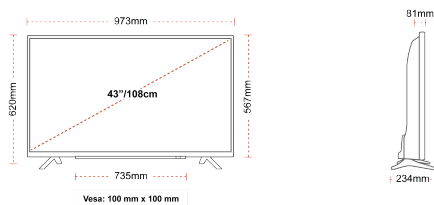

## ВЕЛИЧИНА

## ПРИКАЗ

Величина Екрана (cm & inch)	43" / 108cm
Тип Панаела	Direct Back Light (DLED)
Резолуција	FHD (1920 x 1080)
Светлост	300

## MECHANICAL

Димензије са амбалажом (mm)	1085 x 154 x 710
Димензије без амбалаже (mm)	973 x 234 x 620
Димензије без stalka (mm)	973 x 81 x 567
Бруто тежина (kg)	11
Нето тежина (kg)	8
VESA (зидни носач) WxH	100mm x 100mm
Црeв Сизе	M4