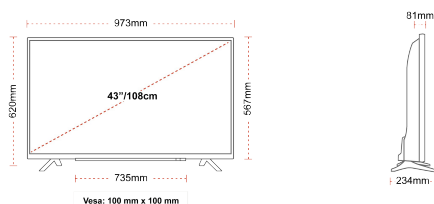

ПРИКАЗ

Veličina Ekrana (cm & inch)	43" / 108cm
Tip Panela	Direct Back Light (DLED)
Rezolucija	FHD (1920 x 1080)
Svetlost	300

ЗВУК

Dolby Audio™	да
Audio izlazna snaga (RMS)	2x8W
Tip zvučnika	Down Firing
Interni Subwoofer	He
DTS	He
Ekvilajzer	5 band
Onkyo	He

ПРИБОР

Daljinski upravljač	да
Baterija daljinskog upravljača	да
Kratko uputstvo za pokretanje	да
Mali daljinski upravljač	He
Подршка за РЦ Bluetooth	да

ВИДЕО

Wide Color Gamut	He
HDR	да
Dolby Vision HDR	He
TRU Flow	He
TRU Resolution	He
TRU Micro Dimming	He

TJUNER / PRENOS

HEVC (H.265) Decoder	да
Tip tjunera	HD DVB-T2/C/S2
UHD preko satelitske veze	He
Dualni Tjuner	He
Elektronski Programski vodič (EPG)	да
Automatsko pretraživanje	да
Kapacitet memorisanja programa (analognih)	200
Kapacitet memorisanja programa (digitalni S/S2)	10000
Kapacitet memorisanja programa (digitalni T/T2/C)	1000+1000

ВЕЗЕ

CI+	да
HDMI™	3 HDMI
USB	2 USB
Komponentni (YPbPr) ulaz	via VGA
Kompozitni video/audio ulaz	да
Scart	He
Ethernet	да
Izlaz za slušalice	да
Ulaz za antenu	да
VGA (PC in - D-Sub15)	да

FUNKCIJE SMART TELEVIZORA

HBBTV ver 2.0.2	да
Audio-Video Sharing (AVS)	He
Smart Portal	He
Toshiba TV Smart Center	да
Web pregledač	He
Netflix	да
YouTube™	да
Bluetooth	да
Preslikavanje ekrana	He
Prime Video	да
Google Assistant	Google Assistant
Amazon Alexa	Ne

MECHANICAL

Dimenzije sa ambalažom (mm)	1085 x 154 x 710
Dimenzije bez ambalaže (mm)	973 x 234 x 620
Dimenzije bez stalka (mm)	973 x 81 x 567
Bruto težina (kg)	11
Neto težina (kg)	8
VESA (zidni nosač) WxH	100mm x 100mm
Црпв Сизе	M4

НАПАЈАЊЕ / ЕНЕРГИЈА

Potrošnja energije u režimu pripravnosti (Prosek)	<0.5W
Radni napon / frekvencija	220-240V AC
12V TV (Mobile TV)	He