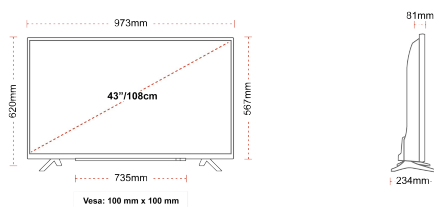

## ВЕЛИЧИНА

## ПРИКАЗ

Veličina Ekrana (cm & inch)	43" / 108cm
Tip Panela	Direct Back Light (DLED)
Rezolucija	FHD (1920 x 1080)
Svetlost	300

## MECHANICAL

Dimenzije sa ambalažom (mm)	1085 x 154 x 710
Dimenzije bez ambalaže (mm)	973 x 234 x 620
Dimenzije bez stalka (mm)	973 x 81 x 567
Bruto težina (kg)	11
Neto težina (kg)	8
VESA (zidni nosač) WxH	100mm x 100mm
Цреџ Сиџе	M4