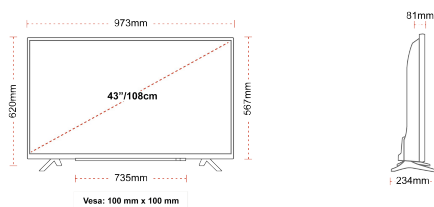

ПРИКАЗ

Veličina Ekrana (cm & inch)	43" / 108cm
Tip Panela	Direct Back Light (DLED)
Rezolucija	FHD (1920 x 1080)
Svetlost	300

ЗВУК

Dolby Audio™	да
Audio izlazna snaga (RMS)	2x8W
Tip zvučnika	Down Firing
Interni Subwoofer	He
DTS	He
Ekvilajzer	5 band
Onkyo	He

ПРИБОР

Daljinski upravljač	да
Baterija daljinskog upravljača	да
Kratko uputstvo za pokretanje	да
Mali daljinski upravljač	He
Подршка за РЦ Bluetooth	да

ВИДЕО

Wide Color Gamut	He
HDR	да
Dolby Vision HDR	He
TRU Flow	He
TRU Resolution	He
TRU Micro Dimming	He

TJUNER / PRENOS

HEVC (H.265) Decoder	да
Tip tjunera	HD DVB-T2/C/S2
UHD preko satelitske veze	He
Dualni Tjuner	He
Elektronski Programski vodič (EPG)	да
Automatsko pretraživanje	да
Kapacitet memorisanja programa (analognih)	200
Kapacitet memorisanja programa (digitalni S/S2)	10000
Kapacitet memorisanja programa (digitalni T/T2/C)	1000+1000

ВЕЗЕ

CI+	да
HDMI™	3 HDMI
USB	2 USB
Komponentni (YPbPr) ulaz	via VGA
Kompozitni video/audio ulaz	да
Scart	He
Ethernet	да
Izlaz za slušalice	да
Ulaz za antenu	да
VGA (PC in - D-Sub15)	да

FUNKCIJE SMART TELEVIZORA

HBBTV ver 2.0.2	да
Audio-Video Sharing (AVS)	He
Smart Portal	He
Toshiba TV Smart Center	да
Web pregledač	He
Netflix	да
YouTube™	да
Bluetooth	да
Preslikavanje ekrana	He
Prime Video	да
Google Assistant	Google Assistant
Amazon Alexa	Ne

MECHANICAL

Dimenzije sa ambalažom (mm)	1085 x 154 x 710
Dimenzije bez ambalaže (mm)	973 x 234 x 620
Dimenzije bez stalka (mm)	973 x 81 x 567
Bruto težina (kg)	11
Neto težina (kg)	8
VESA (zidni nosač) WxH	100mm x 100mm
Црпв Сизе	M4

НАПАЈАЊЕ / ЕНЕРГИЈА

Potrošnja energije u režimu pripravnosti (Prosek)	<0.5W
Radni napon / frekvencija	220-240V AC
12V TV (Mobile TV)	He