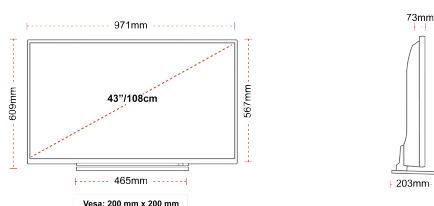

ВЕЗА

ВЕЛИЧИНА

ПРИКАЗ

Veličina Ekrana (cm & inch)	43" / 108cm
Tip Panela	DLED
Rezolucija	Ultra HD (3840 x 2160)
Svetlost	350

ЗВУК

Dolby Audio™	DA
Audio izlazna snaga (RMS)	2x10W
Tip zvučnika	Down Firing
Interni Subwoofer	NE
Režimi zvuka	Muzika, Film, Govor, Klasika, Flat, Korisnik
DTS	DTS HD + DTS TruSurround
Ekvilajzer	5-pojasni
Onkyo	DA

MECHANICAL

Dimenzije sa ambalažom (mm)	1085 x 154 x 750
Dimenzije bez ambalaže (mm)	203 x 971 x 609
Dimenzije bez stalka (mm)	73 x 971 x 567
Bruto težina (kg)	15
Neto težina (kg)	11
VESA (zidni nosač) WxH	200mm x 200mm