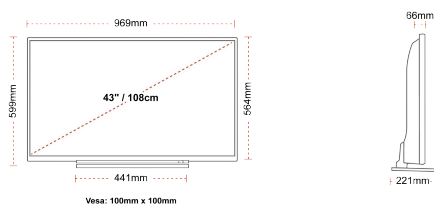

ПРИКАЗ

Veličina Ekrana (cm & inch)	43" / 108cm
Tip Panela	DLED
Rezolucija	Ultra HD (3840 x 2160)
Svetlost	320

ЗВУК

Dolby Audio™	да
Audio izlazna snaga (RMS)	2x10W
Tip zvučnika	Down Firing
Interni Subwoofer	He
DTS	да
Ekvilajzer	5 band
Onkyo	да

MECHANICAL

Dimenzije sa ambalažom (mm)	1085 x 154 x 710
Dimenzije bez ambalaže (mm)	969 x 221 x 599
Dimenzije bez stalka (mm)	969 x 66 x 564
Bruto težina (kg)	15,0
Neto težina (kg)	11,0
VESA (zidni nosač) WxH	100mm x 100mm
Црџев Сиџе	M4