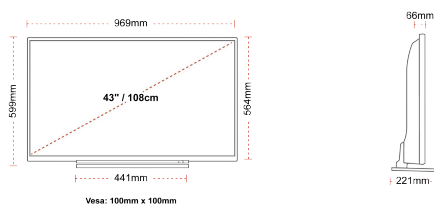

ПРИКАЗ

Величина Екрана (cm & inch)	43" / 108cm
Тип Панаела	DLED
Резолуција	Ultra HD (3840 x 2160)
Светлост	320

ЗВУК

Dolby Audio™	да
Audio излазна снага (RMS)	2x10W
Тип звучника	Down Firing
Интерни Subwoofer	Не
DTS	да
Еквилјазер	5 band
Onkyo	да

MECHANICAL

Димензије са амбалажом (mm)	1085 x 154 x 710
Димензије без амбалаже (mm)	969 x 221 x 599
Димензије без сталка (mm)	969 x 66 x 564
Бруто тежина (kg)	15,0
Нето тежина (kg)	11,0
VESA (зидни носач) WxH	100mm x 100mm
Црпев Сиџе	M4