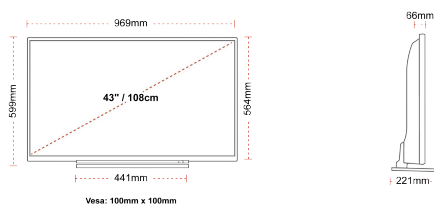

ВЕЛИЧИНА

ПРИКАЗ

Величина Екрана (cm & inch)	43" / 108cm
Тип Панаела	DLED
Резолуција	Ultra HD (3840 x 2160)
Светлост	320

ЗВУК

Dolby Audio™	да
Audio излазна снага (RMS)	2x10W
Тип звучника	Down Firing
Интерни Subwoofer	Не
DTS	да
Еквилјазер	5 band
Onkyo	да

ПРИБОР

Далјински управљач	да
Батерија далјинског управљача	да
Кратко упутство за покретање	да
Мали далјински управљач	Не
Подршка за РЦ Блуеџоотх	да

ВИДЕО

Wide Color Gamut	Не
HDR	да
Dolby Vision HDR	да
TRU Flow	Не
TRU Resolution	да
TRU Micro Dimming	да

TJUNER / PRENOS

HEVC (H.265) Decoder	да
Тип тјунера	HD DVB-T2/C/S2
UHD преко сателитске везе	да
Дуални Тјунер	Не
Електронски Програмски водич (EPG)	да
Аутоматско претраживање	да
Капацитет меморисања програма (аналогних)	200
Капацитет меморисања програма (дигитални S/S2)	10000
Капацитет меморисања програма (дигитални T/T2/C)	1000

ВЕЗЕ

CI+	да
HDMI™	4 HDMI
USB	2 USB
Компонентни (YPbPr) улаз	via VGA
Композитни видео/аудио улаз	да
Scart	Не
Ethernet	да
Излаз за слушалице	да
Улаз за антenu	да
VGA (PC in - D-Sub15)	да

FUNKCIJE SMART TELEVIZORA

HBBTV ver 2.0.2	да
Audio-Video Sharing (AVS)	Не
Smart Portal	Android TV
Toshiba TV Smart Center	да
Веб прегледач	Не
Netflix	да
YouTube™	да
Bluetooth	да
Пресликавање екрана	да
Prime Video	да
Google Assistant	Google Assistant
Amazon Alexa	Не

MECHANICAL

Димензије са амбалажом (mm)	1085 x 154 x 710
Димензије без амбалаже (mm)	969 x 221 x 599
Димензије без сталка (mm)	969 x 66 x 564
Бруто тежина (kg)	15,0
Нето тежина (kg)	11,0
VESA (зидни носач) WxH	100mm x 100mm
Црпев Сиџе	M4

НАПАЈАЊЕ / ЕНЕРГИЈА

Потрошња енергије у режиму приправности (Prosek)	<0.5W
Радни напон / фреквенција	220-240V AC
12V TV (Mobile TV)	Не