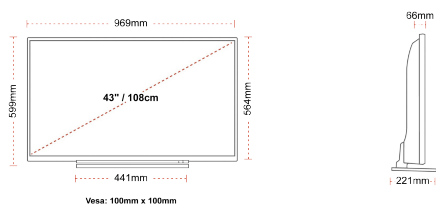

ПРИКАЗ

Величина Екрана (cm & inch)	43" / 108cm
Тип Панаел	DLED
Резолуција	Ultra HD (3840 x 2160)
Светлост	320

ЗВУК

Dolby Audio™	да
Audio излазна снага (RMS)	2x10W
Тип звучника	Down Firing
Интерни Subwoofer	He
DTS	да
Еквилажер	5 band
Onkyo	да

MECHANICAL

Димензије са амбалажом (mm)	1085 x 154 x 710
Димензије без амбалаже (mm)	969 x 221 x 599
Димензије без сталка (mm)	969 x 66 x 564
Бруто тежина (kg)	15,0
Нето тежина (kg)	11,0
VESA (зидни носач) WxH	100mm x 100mm
Црпев Сиџе	M4