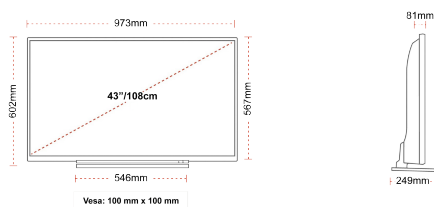

ПРИКАЗ

Veličina Ekrana (cm & inch)	43" / 108cm
Tip Panela	DLED
Rezolucija	Ultra HD (3840 x 2160)
Svetlost	350

ЗВУК

Dolby Audio™	да
Audio izlazna snaga (RMS)	2x10W
Tip zvučnika	Down Firing
Interni Subwoofer	He
DTS	да
Ekvilajzer	да
Onkyo	да

MECHANICAL

Dimenzije sa ambalažom (mm)	1085 x 154 x 710
Dimenzije bez ambalaže (mm)	973 x 249 x 599
Dimenzije bez stalka (mm)	973 x 81 x 567
Bruto težina (kg)	14
Neto težina (kg)	10
VESA (zidni nosač) WxH	100mm x 100mm
Црцев Сизе	M4