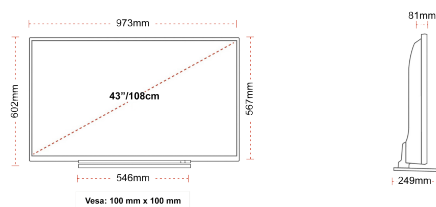

ПРИКАЗ

Veličina Ekrana (cm & inch)	43" / 108cm
Tip Panela	DLED
Rezolucija	Ultra HD (3840 x 2160)
Svetlost	350

ЗВУК

Dolby Audio™	да
Audio izlazna snaga (RMS)	2x10W
Tip zvučnika	Down Firing
Interni Subwoofer	He
DTS	да
Ekvilajzer	да
Onkyo	да

MECHANICAL

Dimenzije sa ambalažom (mm)	1085 x 154 x 710
Dimenzije bez ambalaže (mm)	973 x 249 x 599
Dimenzije bez stalka (mm)	973 x 81 x 567
Bruto težina (kg)	14
Neto težina (kg)	10
VESA (zidni nosač) WxH	100mm x 100mm
Црцев Сижев	M4