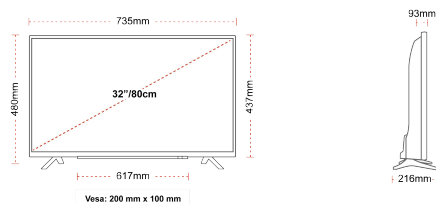

F

32kWh/1000

ИСТАКНУТИ

- ⊕ HD (High Definition) Ready
- ⊕ 3x HDMI
- ⊕ 2x USB
- ⊕ Eco Friendly mode
- ⊕ USB Recording

ВЕЗА

ВЕЛИЧИНА

ПРИКАЗ

Veličina Ekrana (cm & inch)	32" / 80cm
Tip Panela	DLED
Rezolucija	HD Ready (1366 x 768)
Svetlost	250

Toshiba TV Smart Center	Ne
-------------------------	----

МЕХАНИКАЛ

Dimenzije sa ambalažom (mm)	795 x 154 x 555
Dimenzije bez ambalaže (mm)	735 x 216 x 480
Dimenzije bez stalka (mm)	735 x 93 x 437
Bruto težina (kg)	7,5
Neto težina (kg)	5,5
VESA (zidni nosač) WxH	200mm x 100mm
Цреп Сизе	M4