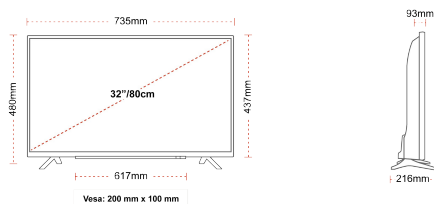

F

32kWh/1000

ИСТАКНУТИ

- ⊕ HD (High Definition) Ready
- ⊕ 3x HDMI
- ⊕ 2x USB
- ⊕ Eco Friendly mode
- ⊕ USB Recording

ВЕЗА

ВЕЛИЧИНА

ПРИКАЗ

Veličina Ekrana (cm & inch)	32" / 80cm
Tip Panela	DLED
Rezolucija	HD Ready (1366 x 768)
Svetlost	250

Toshiba TV Smart Center	Ne
-------------------------	----

МЕХАНИКАЛ

Dimenzije sa ambalažom (mm)	795 x 154 x 555
Dimenzije bez ambalaže (mm)	735 x 216 x 480
Dimenzije bez stalka (mm)	735 x 93 x 437
Bruto težina (kg)	7,5
Neto težina (kg)	5,5
VESA (zidni nosač) WxH	200mm x 100mm
Цреп Сизе	M4