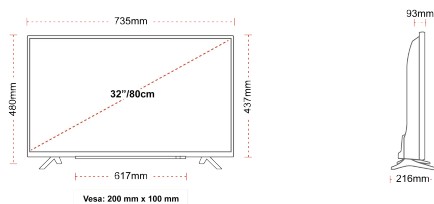

## ВЕЛИЧИНА

## ПРИКАЗ

Veličina Ekrana (cm & inch)	32" / 80cm
Tip Panela	DLED
Rezolucija	HD Ready (1366 x 768)
Svetlost	250