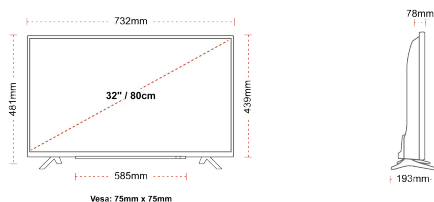

ИСТАКНУТИ

- ⊗ Android TV
- ⊗ Google Assistant
- ⊗ Chromecast Built in
- ⊗ Google Play Store
- ⊗ 3x HDMI, 2x USB
- ⊗ Internal WLAN & Bluetooth

ВЕЗА

ВЕЛИЧИНА

ПРИКАЗ

Величина Екрана (cm & inch)	32" / 80cm
Тип Панаела	Direct Back Light (DLED)
Резолуција	HD Ready (1366 x 768)
Светлост	250

MECHANICAL

Димензије са амбалажом (mm)	795 x 128 x 530
Димензије без амбалаже (mm)	732 x 193 x 481
Димензије без stalka (mm)	732 x 78 x 439
Бруто тежина (kg)	7
Нето тежина (kg)	4,7
VESA (зидни носач) WxH	75mm x 75mm
Црeв Сизе	M4