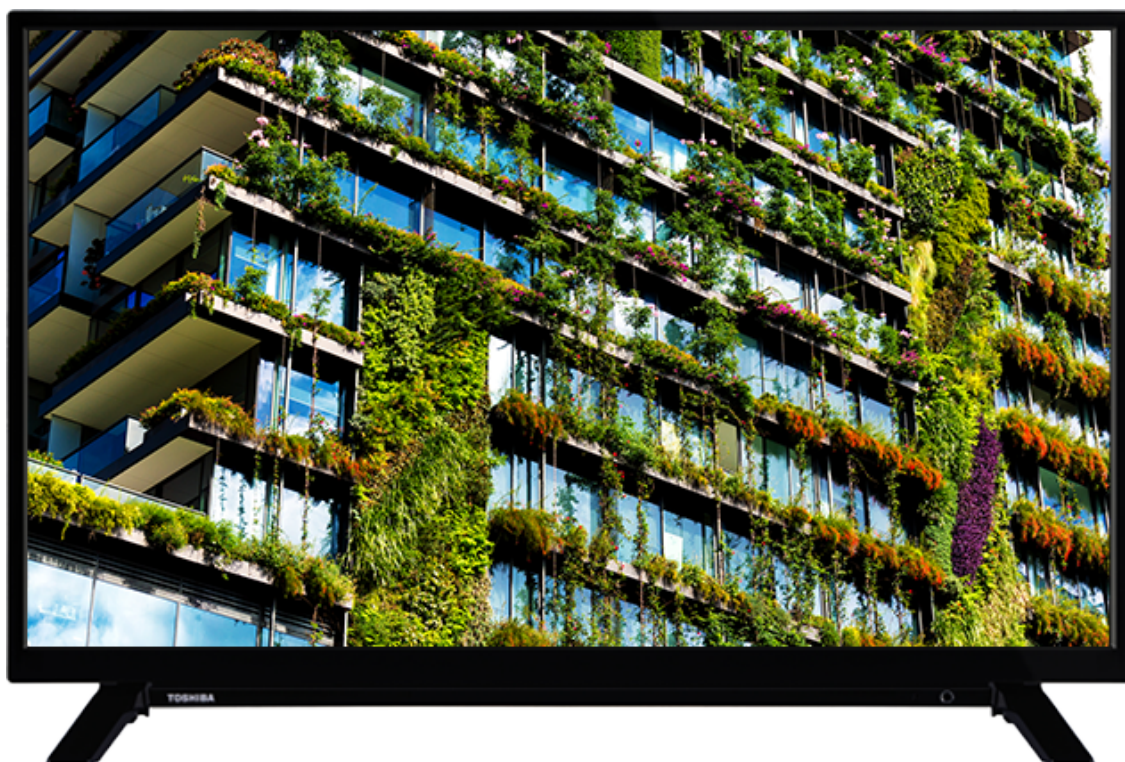

TOSHIBA

W20 Series

32W2063DG

EAN: 5055862329078

 **SECURE**
SMART TV

NETFLIX

 **prime video**

 **alex**a | built-in

 **SCREEN SHARE**

 **INTEGRATED**
MANUAL

 **Dolby Audio**

720p HD READY

Gledanje televizora sa HD kvalitetom slike potpuno će dočarati događaje na ekranu. Primetite dodatne detalje na svakoj sceni za autentičniji doživljaj gledaoca.

F

32kWh/1000

ИСТАКНУТИ

- ⊕ HD (High Definition) Ready
- ⊕ 2x HDMI, 1x USB
- ⊕ Smart TV
- ⊕ Internal WLAN

ВЕЗА

ВЕЛИЧИНА

ПРИКАЗ

Veličina Ekrana (cm & inch)	32" / 80cm
Tip Panela	Direct Back Light (DLED)
Rezolucija	HD Ready (1366 x 768)
Svetlost	250