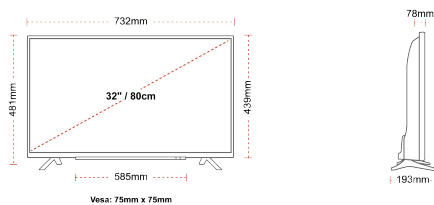

F

32kWh/1000

ИСТАКНУТИ

- ⊕ HD (High Definition) Ready
- ⊕ 2x HDMI, 1x USB
- ⊕ Smart TV
- ⊕ Internal WLAN

ВЕЗА

ВЕЛИЧИНА

ПРИКАЗ

Veličina Ekrana (cm & inch)	32" / 80cm
Tip Panela	Direct Back Light (DLED)
Rezolucija	HD Ready (1366 x 768)
Svetlost	250

МЕХАНИКАЛ

Dimenzije sa ambalažom (mm)	795 x 128 x 530
Dimenzije bez ambalaže (mm)	732 x 193 x 481
Dimenzije bez stalka (mm)	732 x 78 x 439
Bruto težina (kg)	7
Neto težina (kg)	4,7
VESA (zidni nosač) WxH	75mm x 75mm
Црпв Сизе	M4