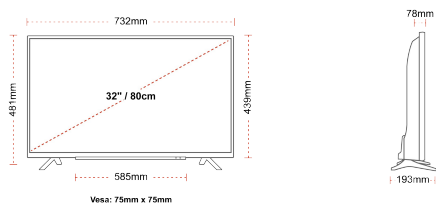

## ВЕЛИЧИНА

## ПРИКАЗ

Veličina Ekrana (cm & inch)	32" / 80cm
Tip Panela	Direct Back Light (DLED)
Rezolucija	HD Ready (1366 x 768)
Svetlost	250

## МЕХАНИКАЛ

Dimenzije sa ambalažom (mm)	795 x 128 x 530
Dimenzije bez ambalaže (mm)	732 x 193 x 481
Dimenzije bez stalka (mm)	732 x 78 x 439
Bruto težina (kg)	7
Neto težina (kg)	4,7
VESA (zidni nosač) WxH	75mm x 75mm
Црпв Сизе	M4