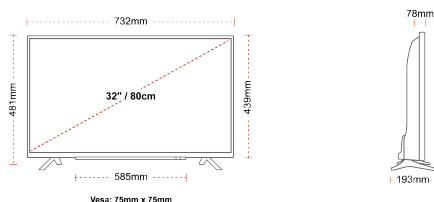

F

32kWh/1000

ИСТАКНУТИ

- ⊕ HD (High Definition) Ready
- ⊕ 2x HDMI, 1x USB
- ⊕ Smart TV
- ⊕ Internal WLAN

ВЕЗА

ВЕЛИЧИНА

ПРИКАЗ

Veličina Ekrana (cm & inch)	32" / 80cm
Tip Panela	Direct Back Light (DLED)
Rezolucija	HD Ready (1366 x 768)
Svetlost	250

МЕХАНИКАЛ

Dimenzije sa ambalažom (mm)	795 x 128 x 530
Dimenzije bez ambalaže (mm)	732 x 193 x 481
Dimenzije bez stalka (mm)	732 x 78 x 439
Bruto težina (kg)	7
Neto težina (kg)	4,7
VESA (zidni nosač) WxH	75mm x 75mm
Црпв Сизе	M4