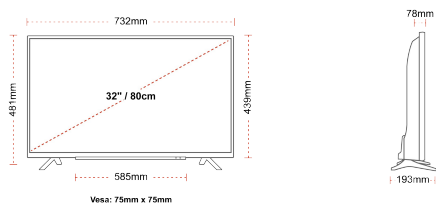

F

32kWh/1000

ИСТАКНУТИ

- ⊕ HD (High Definition) Ready
- ⊕ 2x HDMI, 1x USB
- ⊕ Smart TV
- ⊕ Internal WLAN

ВЕЗА

ВЕЛИЧИНА

ПРИКАЗ

Veličina Ekrana (cm & inch)	32" / 80cm
Tip Panela	Direct Back Light (DLED)
Rezolucija	HD Ready (1366 x 768)
Svetlost	250

МЕХАНИКАЛ

Dimenzije sa ambalažom (mm)	795 x 128 x 530
Dimenzije bez ambalaže (mm)	732 x 193 x 481
Dimenzije bez stalka (mm)	732 x 78 x 439
Bruto težina (kg)	7
Neto težina (kg)	4,7
VESA (zidni nosač) WxH	75mm x 75mm
Црпв Сизе	M4