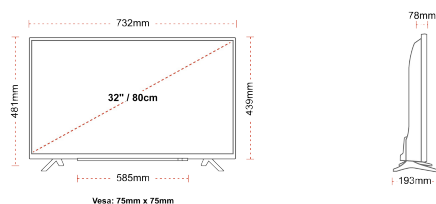

ПРИКАЗ

Veličina Ekrana (cm & inch)	32" / 80cm
Tip Panela	DLED
Rezolucija	FHD (1920 x 1080)
Svetlost	250

ЗВУК

Dolby Audio™	да
Audio izlazna snaga (RMS)	2x6W
Tip zvučnika	Down Firing
Interni Subwoofer	He
DTS	He
Ekvilajzer	5 band
Onkyo	He

MECHANICAL

Dimenzije sa ambalažom (mm)	795 x 128 x 530
Dimenzije bez ambalaže (mm)	732 x 193 x 481
Dimenzije bez stalka (mm)	732 x 78 x 439
Bruto težina (kg)	7,0
Neto težina (kg)	4,7
VESA (zidni nosač) WxH	75mm x 75mm
Црпв Сизе	M4