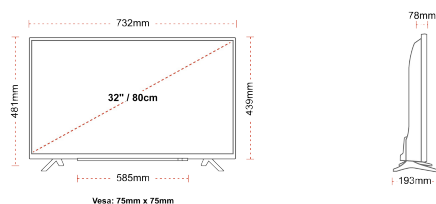

ВЕЛИЧИНА

ПРИКАЗ

Veličina Ekrana (cm & inch)	32" / 80cm
Tip Panela	DLED
Rezolucija	FHD (1920 x 1080)
Svetlost	250

ЗВУК

Dolby Audio™	да
Audio izlazna snaga (RMS)	2x6W
Tip zvučnika	Down Firing
Interni Subwoofer	He
DTS	He
Ekvilajzer	5 band
Onkyo	He

ПРИБОР

Daljinski upravljač	да
Baterija daljinskog upravljača	да
Kratko uputstvo za pokretanje	да
Mali daljinski upravljač	He
Подршка за РЦ Bluetooth	да

ВИДЕО

Wide Color Gamut	He
HDR	да
Dolby Vision HDR	He
TRU Flow	He
TRU Resolution	He
TRU Micro Dimming	He

TJUNER / PRENOS

HEVC (H.265) Decoder	да
Tip tjunera	HD DVB-T2/C/S2
UHD preko satelitske veze	He
Dualni Tjuner	He
Elektronski Programski vodič (EPG)	да
Automatsko pretraživanje	да
Kapacitet memorisanja programa (analognih)	200
Kapacitet memorisanja programa (digitalni S/S2)	10000
Kapacitet memorisanja programa (digitalni T/T2/C)	1000

ВЕЗЕ

CI+	да
HDMI™	3 HDMI
USB	2 USB
Komponentni (YPbPr) ulaz	via VGA
Kompozitni video/audio ulaz	да
Scart	He
Ethernet	да
Izlaz za slušalice	да
Ulaz za antenu	да
VGA (PC in - D-Sub15)	да

FUNKCIJE SMART TELEVIZORA

HBBTV ver 2.0.2	да
Audio-Video Sharing (AVS)	He
Smart Portal	He
Toshiba TV Smart Center	да
Веб прегледач	He
Netflix	да
YouTube™	да
Bluetooth	да
Preslikavanje ekrana	He
Prime Video	да
Google Assistant	да
Amazon Alexa	Ne

MECHANICAL

Dimenzije sa ambalažom (mm)	795 x 128 x 530
Dimenzije bez ambalaže (mm)	732 x 193 x 481
Dimenzije bez stalka (mm)	732 x 78 x 439
Bruto težina (kg)	7,0
Neto težina (kg)	4,7
VESA (zidni nosač) WxH	75mm x 75mm
Црпв Сизе	M4

НАПАЈАЊЕ / ЕНЕРГИЈА

Potrošnja energije u režimu pripravnosti (Prosek)	<0.5W
Radni napon / frekvencija	220-240V AC
12V TV (Mobile TV)	He