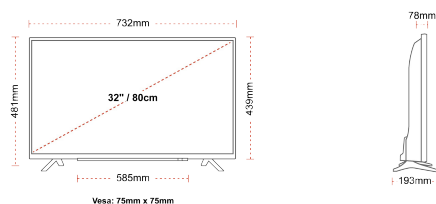

## ВЕЛИЧИНА

## ПРИКАЗ

Veličina Ekrana (cm & inch)	32" / 80cm
Tip Panela	DLED
Rezolucija	FHD (1920 x 1080)
Svetlost	250

## MECHANICAL

Dimenzije sa ambalažom (mm)	795 x 128 x 530
Dimenzije bez ambalaže (mm)	732 x 193 x 481
Dimenzije bez stalka (mm)	732 x 78 x 439
Bruto težina (kg)	7,0
Neto težina (kg)	4,7
VESA (zidni nosač) WxH	75mm x 75mm
Црпев Сизе	M4