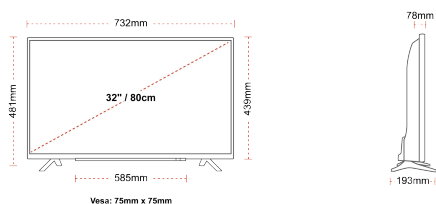

ИСТАКНУТИ

- ⊗ Android TV
- ⊗ Google Assistant
- ⊗ Chromecast Built in
- ⊗ Google Play Store
- ⊗ 3x HDMI, 2x USB
- ⊗ Internal WLAN & Bluetooth

ВЕЗА

ВЕЛИЧИНА

ПРИКАЗ

Veličina Ekrana (cm & inch)	32" / 80cm
Tip Panela	Direct Back Light (DLED)
Rezolucija	FHD (1920 x 1080)
Svetlost	250

MECHANICAL

Dimenzije sa ambalažom (mm)	795 x 128 x 530
Dimenzije bez ambalaže (mm)	732 x 193 x 481
Dimenzije bez stalka (mm)	732 x 78 x 439
Bruto težina (kg)	7
Neto težina (kg)	4,7
VESA (zidni nosač) WxH	75mm x 75mm
Црпев Сизе	M4