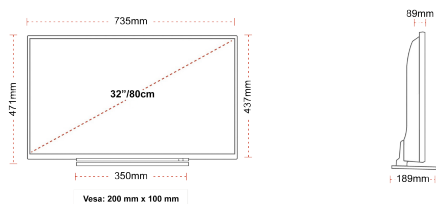

## ВЕЛИЧИНА

## ПРИКАЗ

Veličina Ekрана (cm & inch)	32" / 80cm
Tip Panela	DLED
Rezolucija	HD Ready (1366 x 768)
Svetlost	250