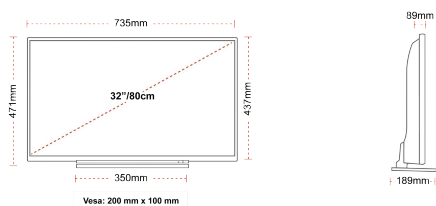

## ВЕЛИЧИНА

## ПРИКАЗ

Veličina Ekрана (cm & inch)	32" / 80cm
Tip Panela	DLED
Rezolucija	HD Ready (1366 x 768)
Svetlost	250