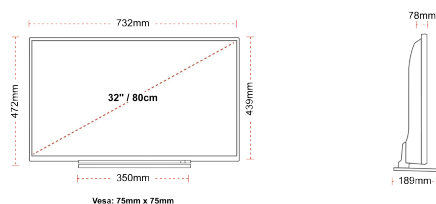

ПРИКАЗ

Veličina Ekrana (cm & inch)	32" / 80cm
Tip Panela	DLED
Rezolucija	HD Ready (1366 x 768)
Svetlost	250

ЗВУК

Dolby Audio™	да
Audio izlazna snaga (RMS)	2x6W
Tip zvučnika	Down Firing
Interni Subwoofer	He
DTS	He
Ekvilajzer	5 band
Onkyo	He

MECHANICAL

Dimenzije sa ambalažom (mm)	795 x 128 x 530
Dimenzije bez ambalaže (mm)	732 x 189 x 472
Dimenzije bez stalka (mm)	732 x 78 x 439
Bruto težina (kg)	7,0
Neto težina (kg)	5,0
VESA (zidni nosač) WxH	75mm x 75mm
Цреџ Сиџе	M4