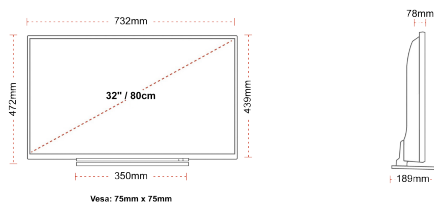

## ВЕЛИЧИНА

## ПРИКАЗ

Veličina Ekrana (cm & inch)	32" / 80cm
Tip Panela	DLED
Rezolucija	HD Ready (1366 x 768)
Svetlost	250

## MECHANICAL

Dimenzije sa ambalažom (mm)	795 x 128 x 530
Dimenzije bez ambalaže (mm)	732 x 189 x 472
Dimenzije bez stalka (mm)	732 x 78 x 439
Bruto težina (kg)	7,0
Neto težina (kg)	5,0
VESA (zidni nosač) WxH	75mm x 75mm
Црпев Сизе	M4