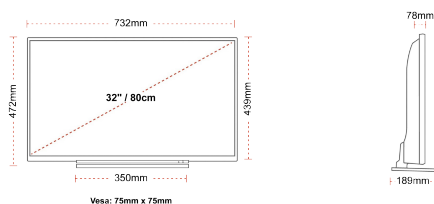

ПРИКАЗ

Величина Екрана (cm & inch)	32" / 80cm
Тип Панаел	DLED
Резолуција	HD Ready (1366 x 768)
Светлост	250

ЗВУК

Dolby Audio™	да
Audio излазна снага (RMS)	2x6W
Тип звучника	Down Firing
Интерни Subwoofer	He
DTS	He
Еквилјазер	5 band
Onkyo	He

ПРИБОР

Далјински управљач	да
Батерија далјинског управљача	да
Кратко упутство за покретање	да
Мали далјински управљач	He
Подршка за РЦ Bluetooth	да

ВИДЕО

Wide Color Gamut	He
HDR	да
Dolby Vision HDR	He
TRU Flow	He
TRU Resolution	He
TRU Micro Dimming	He

TJUNER / PRENOS

HEVC (H.265) Decoder	да
Тип тјунера	HD DVB-T2/C/S2
UHD преко сателитске везе	He
Дуални Тјунер	He
Електронски Програмски водич (EPG)	да
Аутоматско претраживање	да
Капацитет меморисања програма (аналогних)	200
Капацитет меморисања програма (дигитални S/S2)	10000
Капацитет меморисања програма (дигитални T/T2/C)	1000

ВЕЗЕ

CI+	да
HDMI™	3 HDMI
USB	2 USB
Компонентни (YPbPr) улаз	via VGA
Композитни video/audio улаз	да
Scart	He
Ethernet	да
Излаз за слушалице	да
Улаз за антenu	да
VGA (PC in - D-Sub15)	да

FUNKCIJE SMART TELEVIZORA

HBBTV ver 2.0.2	да
Audio-Video Sharing (AVS)	He
Smart Portal	He
Toshiba TV Smart Center	да
Веб прегледач	He
Netflix	да
YouTube™	да
Bluetooth	да
Пресликavaње екрана	He
Prime Video	да
Google Assistant	да
Amazon Alexa	Ne

MECHANICAL

Димензије са амбалажом (mm)	795 x 128 x 530
Димензије без амбалаже (mm)	732 x 189 x 472
Димензије без сталка (mm)	732 x 78 x 439
Бруто тежина (kg)	7,0
Нето тежина (kg)	5,0
VESA (зидни носач) WxH	75mm x 75mm
Црeв Сизе	M4

НАПАЈАЊЕ / ЕНЕРГИЈА

Потрошња енергије у режиму приправности (Prosek)	<0.5W
Радни напон / фреквенција	220-240V AC
12V TV (Mobile TV)	He