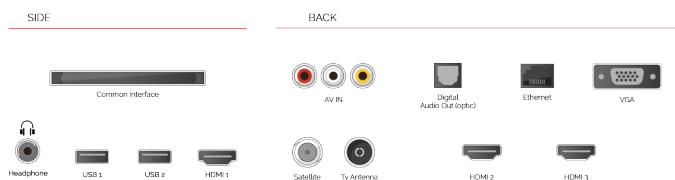

 **works with alexa**

Razgovarajte sa Alexom preko Amazon Echo ili Echo Dot uređaja, i kontrolišite vaš Toshiba Smart TV isključivo vašim glasom

HDMI[®]
HIGH-DEFINITION MULTIMEDIA INTERFACE

Dizajniran sa dva ili više HDMI™ portova, Toshiba televizor vam olakšava da se povežete na više HD uređaja.

ИСТАКНУТИ

- ▷ Full HD (High Definition)
- ▷ 3x HDMI, 2x USB
- ▷ Smart TV
- ▷ Internal WLAN & Bluetooth
- ▷ USB Recording

ВЕЗА

ВЕЛИЧИНА

ПРИКАЗ

Veličina Ekрана (cm & inch)	32" / 80cm
Tip Panela	DLED
Rezolucija	Full HD (1920 x 1080)
Svetlost	250