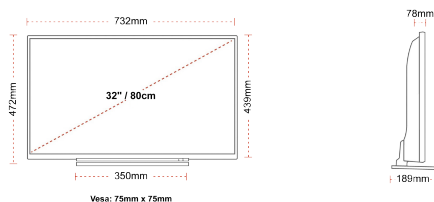

ИСТАКНУТИ

- ⊕ Android TV
- ⊕ Google Assistant
- ⊕ Chromecast Built in
- ⊕ Google Play Store
- ⊕ 3x HDMI, 2x USB
- ⊕ Internal WLAN & Bluetooth

ВЕЗА

ВЕЛИЧИНА

ПРИКАЗ

Veličina Ekrana (cm & inch)	32" / 80cm
Tip Panela	DLED
Rezolucija	FHD (1920 x 1080)
Svetlost	250

MECHANICAL

Dimenzije sa ambalažom (mm)	795 x 128 x 530
Dimenzije bez ambalaže (mm)	732 x 189 x 472
Dimenzije bez stalka (mm)	732 x 78 x 439
Bruto težina (kg)	7
Neto težina (kg)	5
VESA (zidni nosač) WxH	75mm x 75mm
Црпев Сизе	M4