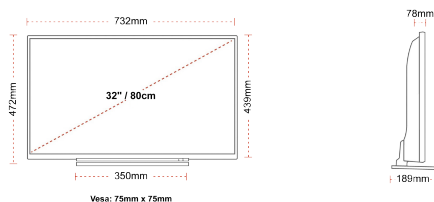

ПРИКАЗ

Veličina Ekrana (cm & inch)	32" / 80cm
Tip Panela	DLED
Rezolucija	FHD (1920 x 1080)
Svetlost	250

ЗВУК

Dolby Audio™	да
Audio izlazna snaga (RMS)	2x6W
Tip zvučnika	Down Firing
Interni Subwoofer	He
DTS	He
Ekvilajzer	5 band
Onkyo	He

ПРИБОР

Daljinski upravljač	да
Baterija daljinskog upravljača	да
Kratko uputstvo za pokretanje	да
Mali daljinski upravljač	He
Подршка за РЦ Bluetooth	да

ВИДЕО

Wide Color Gamut	He
HDR	да
Dolby Vision HDR	He
TRU Flow	He
TRU Resolution	He
TRU Micro Dimming	He

TJUNER / PRENOS

HEVC (H.265) Decoder	да
Tip tjunera	HD DVB-T2/C/S2
UHD preko satelitske veze	He
Dualni Tjuner	He
Elektronski Programski vodič (EPG)	да
Automatsko pretraživanje	да
Kapacitet memorisanja programa (analognih)	200
Kapacitet memorisanja programa (digitalni S/S2)	10000
Kapacitet memorisanja programa (digitalni T/T2/C)	1000

ВЕЗЕ

CI+	да
HDMI™	3 HDMI
USB	2 USB
Komponentni (YPbPr) ulaz	via VGA
Kompozitni video/audio ulaz	да
Scart	He
Ethernet	да
Izlaz za slušalice	да
Ulaz za antenu	да
VGA (PC in - D-Sub15)	да

FUNKCIJE SMART TELEVIZORA

HBBTV ver 2.0.2	да
Audio-Video Sharing (AVS)	He
Smart Portal	He
Toshiba TV Smart Center	да
Web pregledač	He
Netflix	да
YouTube™	да
Bluetooth	да
Preslikavanje ekrana	да
Prime Video	да
Google Assistant	да
Amazon Alexa	Ne

MECHANICAL

Dimenzije sa ambalažom (mm)	795 x 128 x 530
Dimenzije bez ambalaže (mm)	732 x 189 x 472
Dimenzije bez stalka (mm)	732 x 78 x 439
Bruto težina (kg)	7
Neto težina (kg)	5
VESA (zidni nosač) WxH	75mm x 75mm
Црпев Сизе	M4

НАПАЈАЊЕ / ЕНЕРГИЈА

Potrošnja energije u režimu pripravnosti (Prosek)	<0.5W
Radni napon / frekvencija	220-240V AC
12V TV (Mobile TV)	He