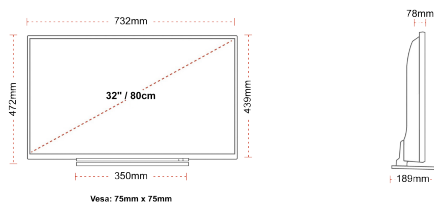

ПРИКАЗ

Veličina Ekrana (cm & inch)	32" / 80cm
Tip Panela	DLED
Rezolucija	FHD (1920 x 1080)
Svetlost	250

ЗВУК

Dolby Audio™	да
Audio izlazna snaga (RMS)	2x6W
Tip zvučnika	Down Firing
Interni Subwoofer	He
DTS	He
Ekvilajzer	5 band
Onkyo	He

ПРИБОР

Daljinski upravljač	да
Baterija daljinskog upravljača	да
Kratko uputstvo za pokretanje	да
Mali daljinski upravljač	He
Подршка за РЦ Bluetooth	да

ВИДЕО

Wide Color Gamut	He
HDR	да
Dolby Vision HDR	He
TRU Flow	He
TRU Resolution	He
TRU Micro Dimming	He

TJUNER / PRENOS

HEVC (H.265) Decoder	да
Tip tjunera	HD DVB-T2/C/S2
UHD preko satelitske veze	He
Dualni Tjuner	He
Elektronski Programski vodič (EPG)	да
Automatsko pretraživanje	да
Kapacitet memorisanja programa (analognih)	200
Kapacitet memorisanja programa (digitalni S/S2)	10000
Kapacitet memorisanja programa (digitalni T/T2/C)	1000

ВЕZE

CI+	да
HDMI™	3 HDMI
USB	2 USB
Komponentni (YPbPr) ulaz	via VGA
Kompozitni video/audio ulaz	да
Scart	He
Ethernet	да
Izlaz za slušalice	да
Ulaz za antenu	да
VGA (PC in - D-Sub15)	да

FUNKCIJE SMART TELEVIZORA

HBBTV ver 2.0.2	да
Audio-Video Sharing (AVS)	He
Smart Portal	He
Toshiba TV Smart Center	да
Web pregledač	He
Netflix	да
YouTube™	да
Bluetooth	да
Preslikavanje ekrana	да
Prime Video	да
Google Assistant	да
Amazon Alexa	Ne

MECHANICAL

Dimenzije sa ambalažom (mm)	795 x 128 x 530
Dimenzije bez ambalaže (mm)	732 x 189 x 472
Dimenzije bez stalka (mm)	732 x 78 x 439
Bruto težina (kg)	7
Neto težina (kg)	5
VESA (zidni nosač) WxH	75mm x 75mm
Црпев Сизе	M4

НАПАЈАЊЕ / ЕНЕРГИЈА

Potrošnja energije u režimu pripravnosti (Prosek)	<0.5W
Radni napon / frekvencija	220-240V AC
12V TV (Mobile TV)	He