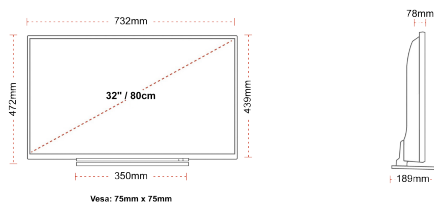

## ВЕЛИЧИНА

## ПРИКАЗ

Veličina Ekrana (cm & inch)	32" / 80cm
Tip Panela	DLED
Rezolucija	FHD (1920 x 1080)
Svetlost	250

## MECHANICAL

Dimenzije sa ambalažom (mm)	795 x 128 x 530
Dimenzije bez ambalaže (mm)	732 x 189 x 472
Dimenzije bez stalka (mm)	732 x 78 x 439
Bruto težina (kg)	7
Neto težina (kg)	5
VESA (zidni nosač) WxH	75mm x 75mm
Црцев Сизе	M4