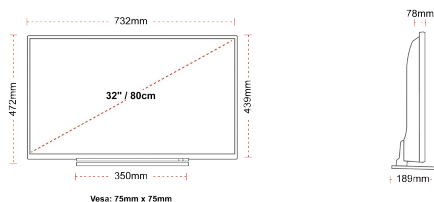

ИСТАКНУТИ

- ⊗ Android TV
- ⊗ Google Assistant
- ⊗ Chromecast Built in
- ⊗ Google Play Store
- ⊗ 3x HDMI, 2x USB
- ⊗ Internal WLAN & Bluetooth

ВЕЗА

ВЕЛИЧИНА

ПРИКАЗ

Величина Екрана (cm & inch)	32" / 80cm
Тип Панаела	DLED
Резолуција	FHD (1920 x 1080)
Светлост	250

МЕХАНИКАЛ

Димензије са амбалажом (mm)	795 x 128 x 530
Димензије без амбалаже (mm)	732 x 189 x 472
Димензије без сталка (mm)	732 x 78 x 439
Бруто тежина (kg)	7
Нето тежина (kg)	5
VESA (зидни носач) WxH	75mm x 75mm
Црeв Сизе	M4