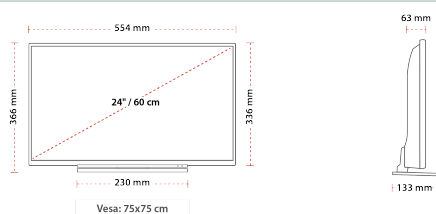

ВЕЗА

ВЕЛИЧИНА

ПРИКАЗ

Veličina Ekrana (cm & inch)	24" / 61cm
Tip Panela	E-LED
Rezolucija	FHD (1920 x 1080)
Svetlost	220

ЗВУК

Dolby Audio™	DA
Audio izlazna snaga (RMS)	2x2.5W
Tip zvučnika	Donji zvučnik
Interni Subwoofer	NE
Režimi zvuka	Muzika, Film, Govor, Klasika, Flat, Korisnik
DTS	DTS™ HD + DTS™ TruSurround
Ekvilajzer	5-pojasni