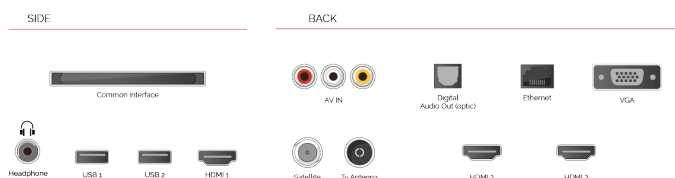

## HIGHLIGHTS

- ⌵ Ultra HD (4K)
- ⌵ 3x HDMI™, 2x USB
- ⌵ Dolby Vision HDR
- ⌵ HDR10
- ⌵ HLG (Hybrid Log Gamma)
- ⌵ Internal WLAN

## CONNECTIONS