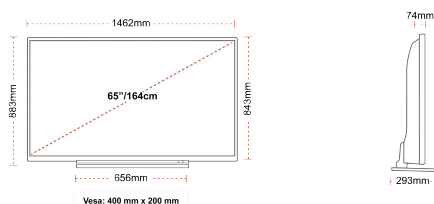

## AFIȘA

Dimensiunea Ecranului (inci / cm)	65" / 164cm
Tip Panou	DLED
Rezoluție	Ultra HD (3840 x 2160)
Strălucire	350

## MECANICĂ

Dimensiuni cu ambalaj (mm)	1620 x 165 x 995
Dimensiuni fără ambalaj (mm)	1462 x 293 x 879
Dimensiuni cu stand (mm)	1462 x 74 x 843
Greutate brută (kg)	31
Greutate netă (kg)	24
VESA (Montare pe perete) LxI	400mm x 200mm
Dimensiunea șurubului	M6