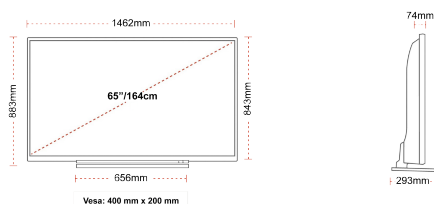

AFIȘA

Dimensiunea Ecranului (inci / cm)	65" / 164cm
Tip Panou	DLED
Rezoluție	Ultra HD (3840 x 2160)
Strălucire	350

GARSAS

Dolby Audio™	Da
Putere ieșire audio (RMS)	2x12W
Tip difuzor	Down Firing
Subwoofer intern	Nu
Moduri sunet	Music, Movie, Speech, Classic, Flat, User
DTS	Da
Egalizator	Da
Onkyo	Sound by Onkyo

MECANICĂ

Dimensiuni cu ambalaj (mm)	1620 x 165 x 995
Dimensiuni fără ambalaj (mm)	1462 x 293 x 879
Dimensiuni cu stand (mm)	1462 x 74 x 843
Greutate brută (kg)	31
Greutate netă (kg)	24
VESA (Montare pe perete) LxI	400mm x 200mm
Dimensiunea șurubului	M6