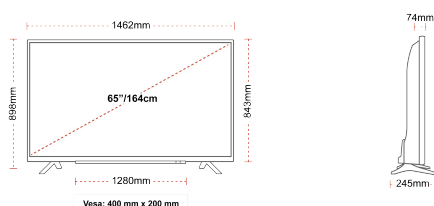

RELEVATE

- ⊗ Ultra HD (4K)
- ⊗ 3x HDMI, 2x USB
- ⊗ Dolby Vision HDR
- ⊗ Sound by Onkyo
- ⊗ HDR10
- ⊗ HLG (Hybrid Log Gamma)

CONEXIUNE

MĂRIMEA

AFIȘA

Dimensiunea Ecranului (inci / cm)	65" / 164cm
Tip Panou	D-LED
Rezoluție	UHD (3840 x 2160)
Strălucire	350

MECANICĂ

Dimensiuni cu ambalaj (mm)	1620 x 165 x 995
Dimensiuni fără ambalaj (mm)	1462 x 245 x 898
Dimensiuni cu stand (mm)	1462 x 74 x 843
VESA (Montare pe perete) LxI	400mm x 200mm

PUTERE / ENERGIE

SDR Energy efficiency class	A+
Consum de energie în stand-by (mediu)	0,5W
SDR on mode energy consumption (kWh / 1000h)	118W
Tensiune - frecvență de funcționare	220-240VAC 50Hz
Luminanță %	72%
12V TV (Mobile TV)	Nu