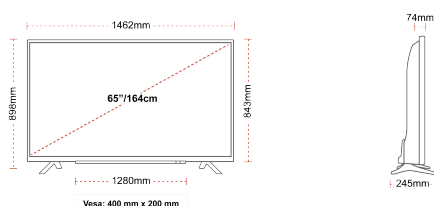

RELEVATE

- ⊕ Ultra HD (4K)
- ⊕ 3x HDMI, 2x USB
- ⊕ Dolby Vision HDR
- ⊕ Sound by Onkyo
- ⊕ HDR10
- ⊕ HLG (Hybrid Log Gamma)

CONEXIUNE

MĂRIMEA

AFIȘA

| | |
|-----------------------------------|-------------------|
| Dimensiunea Ecranului (inci / cm) | 65" / 164cm |
| Tip Panou | D-LED |
| Rezoluție | UHD (3840 x 2160) |
| Strălucire | 350 |

MECANICĂ

| | |
|------------------------------|------------------|
| Dimensiuni cu ambalaj (mm) | 1620 x 165 x 995 |
| Dimensiuni fără ambalaj (mm) | 1462 x 245 x 898 |
| Dimensiuni cu stand (mm) | 1462 x 74 x 843 |
| VESA (Montare pe perete) LxI | 400mm x 200mm |