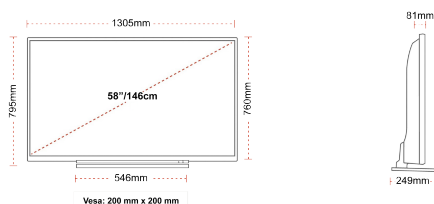

AFIȘA

Dimensiunea Ecranului (inci / cm)	58" / 146cm
Tip Panou	DLED
Rezoluție	Ultra HD (3840 x 2160)
Strălucire	350

GARSAS

Dolby Audio™	Da
Putere ieșire audio (RMS)	2x10W
Tip difuzor	Down Firing
Subwoofer intern	Nu
Moduri sunet	Music, Movie, Speech, Classic, Flat, User
DTS	Da
Egalizator	Da
Onkyo	Sound by Onkyo

ACCESORII

Telecomandă	Da
Baterie telecomandă	Da
Ghid de pornire rapidă	Da
Telecomandă mică	Nu
Support RC Bluetooth	Da

VIDEO

Wide Color Gamut	Nu
HDR	Da
Dolby Vision HDR	Da
TRU Flow	Nu
TRU Resolution	Da
TRU Micro Dimming	Da

TUNER / DIFUZARE

Decodor HEVC (H.265)	Da
Tip tuner	HD DVB-T2/C/S2
UHD din satelit	Da
Funcție de Acordare Duală	Nu
Ghid Programe Electronic (GPE)	Da
Căutare Automată	Da
Capacitatea de stocare a programelor (Digitale S/S2)	10000
Capacitatea de stocare a programelor (Digitale T/T2/C)	800

CONEXIUNI

CI+	Da
HDMI™	4 HDMI
USB	2 USB
Intrare componentă (YPbPr)	via VGA
Intrare compusă Video/Audio	Da
Scart	Nu
Ethernet	Da
Ieșire pentru căști	Da
Intrare antenă	Da
VGA (PC in - D-Sub15)	Da

FUNCȚII TELEVIZOR INTELIGENT

HBBTV ver 2.0.2	Da
Smart Portal	Android TV
Toshiba TV Smart Center	Nu
Web Browser	Downloadable
Netflix	Da
YouTube™	Da
Freeview Play	Nu
Bluetooth	Da
Oglindire ecran	Chromecast
Prime Video	Da
Google Assistant	Da
Google Play Store	Da
Amazon Alexa	Nu

MECANICĂ

Dimensiuni cu ambalaj (mm)	1430 x 154 x 884
Dimensiuni fără ambalaj (mm)	1305 x 249 x 795
Dimensiuni cu stand (mm)	1305 x 81 x 760
Greutate brută (kg)	22
Greutate netă (kg)	18
VESA (Montare pe perete) LxI	200mm x 200mm
Dimensiunea șurubului	M

PUTERE / ENERGIE

Consum de energie în stand-by (mediu)	<0.5W
Tensiune - frecvență de funcționare	220-240VAC 50Hz
Luminanță %	72%
12V TV (Mobile TV)	Nu