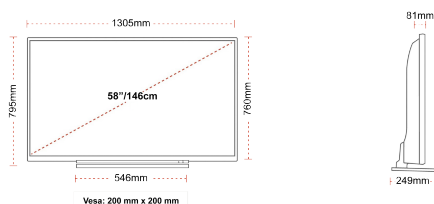

CONEXIUNE

MĂRIMEA

AFIȘA

Dimensiunea Ecranului (inci / cm)	58" / 146cm
Tip Panou	DLED
Rezoluție	Ultra HD (3840 x 2160)
Strălucire	350

GARSAS

Dolby Audio™	Da
Putere ieșire audio (RMS)	2x10W
Tip difuzor	Down Firing
Subwoofer intern	Nu
Moduri sunet	Music, Movie, Speech, Classic, Flat, User
DTS	Da
Egalizator	Da
Onkyo	Sound by Onkyo

MECANICĂ

Dimensiuni cu ambalaj (mm)	1430 x 154 x 884
Dimensiuni fără ambalaj (mm)	1305 x 249 x 795
Dimensiuni cu stand (mm)	1305 x 81 x 760
Greutate brută (kg)	22
Greutate netă (kg)	18
VESA (Montare pe perete) LxI	200mm x 200mm
Dimensiunea șurubului	M