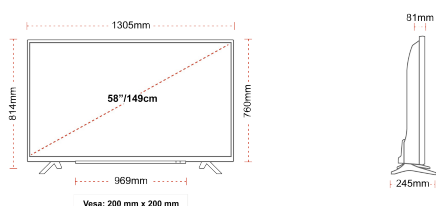

RELEVATE

- ⌵ Ultra HD (4K)
- ⌵ 3x HDMI, 2x USB
- ⌵ Dolby Vision HDR
- ⌵ Sound by Onkyo
- ⌵ HDR10
- ⌵ HLG (Hybrid Log Gamma)

CONEXIUNE

MĂRIMEA

AFIȘA

Dimensiunea Ecranului (inci / cm)	58" / 146cm
Tip Panou	D-LED
Rezoluție	UHD (3840 x 2160)
Strălucire	350

MECANICĂ

Dimensiuni cu ambalaj (mm)	1430 x 154 x 884
Dimensiuni fără ambalaj (mm)	1305 x 245 x 814
Dimensiuni cu stand (mm)	1305 x 81 x 760
VESA (Montare pe perete) LxI	200mm x 200mm

PUTERE / ENERGIE

Consum de energie în stand-by (mediu)	0,5W
Tensiune - frecvență de funcționare	220-240VAC 50Hz
Luminanță %	72%
12V TV (Mobile TV)	Nu