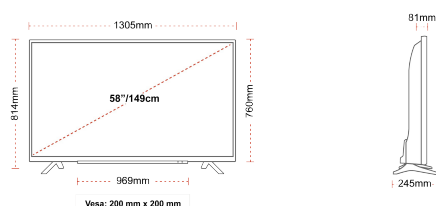

RELEVATE

- ⌵ Ultra HD (4K)
- ⌵ 3x HDMI, 2x USB
- ⌵ Dolby Vision HDR
- ⌵ Sound by Onkyo
- ⌵ HDR10
- ⌵ HLG (Hybrid Log Gamma)

CONEXIUNE

MĂRIMEA

AFIȘA

Dimensiunea Ecranului (inci / cm)	58" / 146cm
Tip Panou	D-LED
Rezoluție	UHD (3840 x 2160)
Strălucire	350

MECANICĂ

Dimensiuni cu ambalaj (mm)	1430 x 154 x 884
Dimensiuni fără ambalaj (mm)	1305 x 245 x 814
Dimensiuni cu stand (mm)	1305 x 81 x 760
VESA (Montare pe perete) LxI	200mm x 200mm

PUTERE / ENERGIE

Consum de energie în stand-by (mediu)	0,5W
Tensiune - frecvență de funcționare	220-240VAC 50Hz
Luminanță %	72%
12V TV (Mobile TV)	Nu