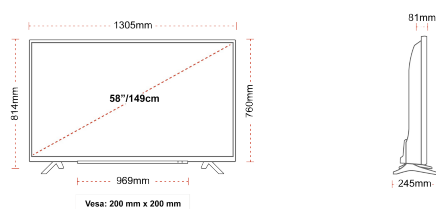

RELEVATE

- ⌵ Ultra HD (4K)
- ⌵ 3x HDMI, 2x USB
- ⌵ Dolby Vision HDR
- ⌵ Sound by Onkyo
- ⌵ HDR10
- ⌵ HLG (Hybrid Log Gamma)

CONEXIUNE

MĂRIMEA

AFIȘA

Dimensiunea Ecranului (inci / cm)	58" / 146cm
Tip Panou	D-LED
Rezoluție	UHD (3840 x 2160)
Strălucire	350

MECANICĂ

Dimensiuni cu ambalaj (mm)	1430 x 154 x 884
Dimensiuni fără ambalaj (mm)	1305 x 245 x 814
Dimensiuni cu stand (mm)	1305 x 81 x 760
VESA (Montare pe perete) LxI	200mm x 200mm

PUTERE / ENERGIE

Consum de energie în stand-by (mediu)	0,5W
Tensiune - frecvență de funcționare	220-240VAC 50Hz
Luminanță %	72%
12V TV (Mobile TV)	Nu