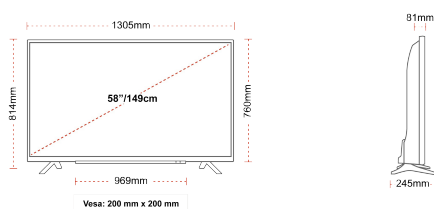

## AFIȘA

Dimensiunea Ecranului (inci / cm)	58" / 146cm
Tip Panou	D-LED
Rezoluție	UHD (3840 x 2160)
Strălucire	350

## MECANICĂ

Dimensiuni cu ambalaj (mm)	1430 x 154 x 884
Dimensiuni fără ambalaj (mm)	1305 x 245 x 814
Dimensiuni cu stand (mm)	1305 x 81 x 760
VESA (Montare pe perete) LxI	200mm x 200mm