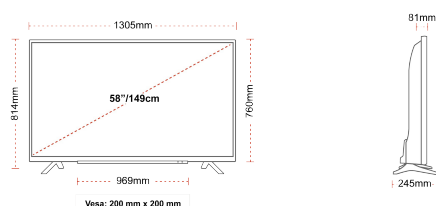

## AFIȘA

Dimensiunea Ecranului (inci / cm)	58" / 146cm
Tip Panou	D-LED
Rezoluție	UHD (3840 x 2160)
Strălucire	350

## MECANICĂ

Dimensiuni cu ambalaj (mm)	1430 x 154 x 884
Dimensiuni fără ambalaj (mm)	1305 x 245 x 814
Dimensiuni cu stand (mm)	1305 x 81 x 760
VESA (Montare pe perete) LxI	200mm x 200mm