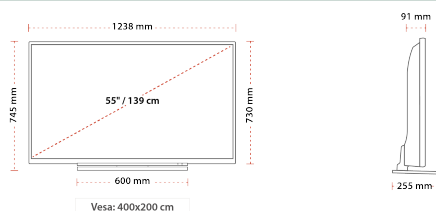

RELEVATE

- ⊗ Ultra HD (4K)
- ⊗ 3x HDMI™, 2x USB
- ⊗ Dolby Vision HDR
- ⊗ HDR10
- ⊗ HLG (Hybrid Log Gamma)
- ⊗ Sound by Onkyo

CONEXIUNE

MĂRIMEA

AFIȘA

Dimensiunea Ecranului (inci / cm)	55" / 140cm
Tip Panou	D-LED
Rezoluție	UHD (3840 x 2160)
Strălucire	350